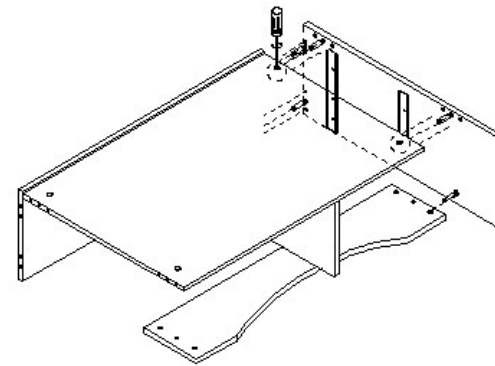

Article number/ Art. nr./ Tuotenumero: 30-9969
Model/Modell/Malli: PW292-900

8
9

10

11

4
5

6

7