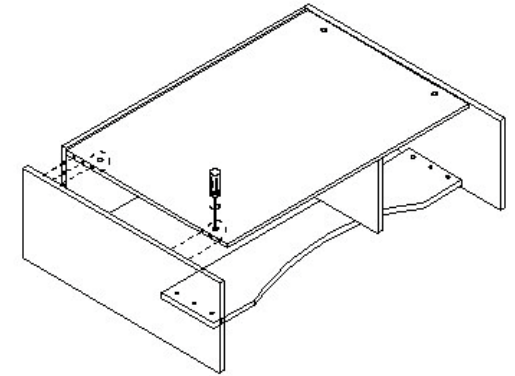

Article number/ Art. nr./ Tuotenumero: 30-9969
Model/Modell/Malli: PW292-900

8
9

10

11

4
5

6

7