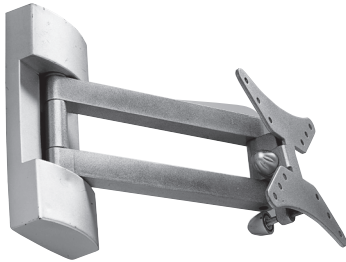

Veggfeste Artikkelnnummer: 38-2078, modell: TVY-26A

Les nøye igjennom hele bruksanvisningen og ta vare på den til senere bruk.

Produktbeskrivelse

Veggfeste i VESA-standard 100 x 100 mm for TFT/LCD-skjerm. Veggfestet har også hull for VESA-standard 50 x 50 mm og 75 x 75 mm.

Montering

Forsikre deg først om at veggen, du skal montere veggfestet på, holder for veggfestet og TFT/LCD-skjermens belastning.

OBS!

Bruk ikke veggfestet til TV-apparater som veien mer enn 15 kg.

Montering på betongvegg

Bruk de medfølgende skruene og pluggene.

Montering på gipsvegg

Plasser veggfestet så det sitter over en trestender og bruk treskrue i trestenderen. For øvrige festinger i gipsvegg må gipsankere med skrue brukes. (Treskrue samt gipsankere med skrue medfølger ikke.)

Montering på trevegg och trestender

Bruk treskrue (medfølger ikke).

Avfallshåndtering

Når du skal kvitte deg med produktet, skal dette skje i henhold til lokale forskrifter. Er du usikker på hvordan du går fram, ta kontakt med lokale myndigheter.