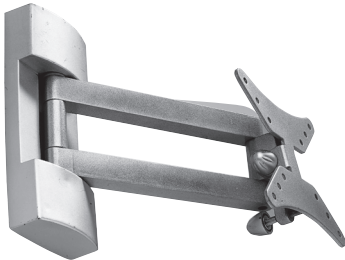

Seinäteline Tuotenumero: 38-2078, malli: TVY-26A

Lue käyttöohjeet ennen tuotteen käyttöönottoa. Säilytä käyttöohjeet tulevaa tarvetta varten.

Tuotekuvaus

Kääntyvä, VESA-standardin (100x100 mm) mukainen seinäteline TFT-/LCD-televisioille. Seinätelineessä on myös reiät VESA-standardeille 50x50 mm ja 75x75 mm.

Asennus

Varmista ensin, että seinä kestää TFT-/LCD- television ja asennustelineen painon.

HUOM.!

Älä käytä telinettä televisioihin, jotka painavat yli 15 kg.

Asennus betoniseinään

Käytä asennukseen mukana tulevia ruuveja ja tulppia.

Asennus kipsilevyseinään

Sijoita seinäkiinnike siten, että se on koolauksen kohdalla. Käytä koolauksen kohdalla puuruuveja. Muissa kiinnityskohdissa tulee käyttää kipsilevyankkureita. (Puuruuvit ja kipsilevyankkurit eivät sisälly pakkaukseen.)

Asennus puuseinään ja koolaukseen

Käytä puuruuveja (eivät sisälly).

Kierrätys

Kierrätä tuote asianmukaisesti, kun poistat sen käytöstä. Ota yhteys kuntasi jäteneuvontaan, mikäli olet epävarma.