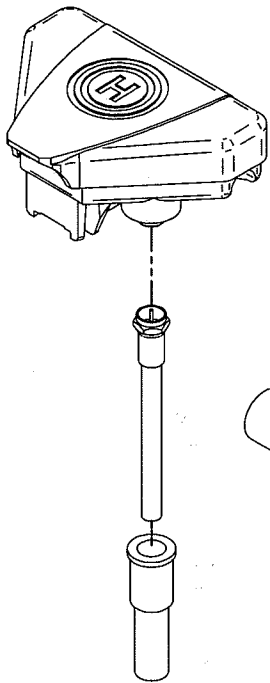

Montageanvisning Asennus ohje / Instruction

DVB-T antenna

Montageanvisning Asennus ohje / Instruction

Modelnummer / Mallinnumero / Modelnummer: A229D-01

Montering på rørmast / Montering på rörmast
Asennus mastoon / Mounting on mast

1 X

1 X

1 X

Montering på væg / Montering på vägg
Assenus seinälle / Mounting on wall

CE