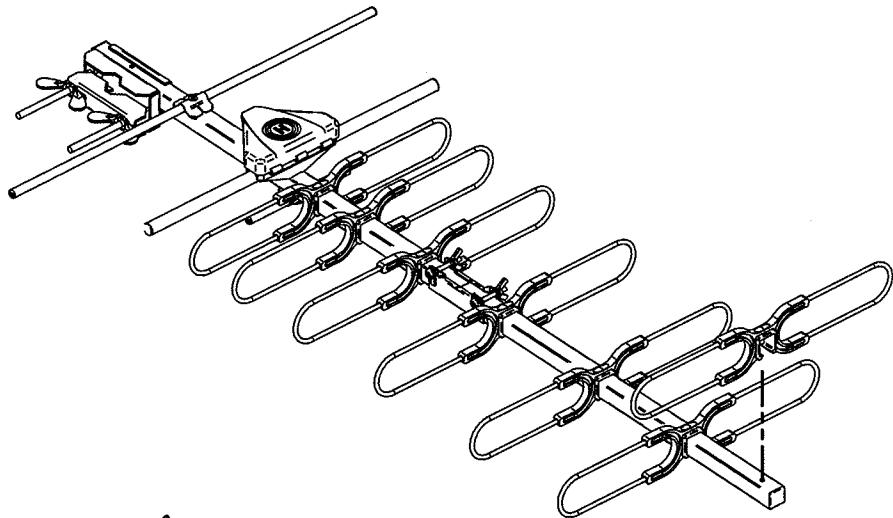

Montageanvisning Asennus ohje / Instruction

DVB-T antenna

Montageanvisning Asennus ohje / Instruction

Modelnummer / Mallinnumero / Modelnummer: A229D-01

Montering på rørmast / Montering på rörmast
Asennus mastoon / Mounting on mast

1 X

1 X

1 X

Montering på væg / Montering på vägg
Assenus seinälle / Mounting on wall

CE