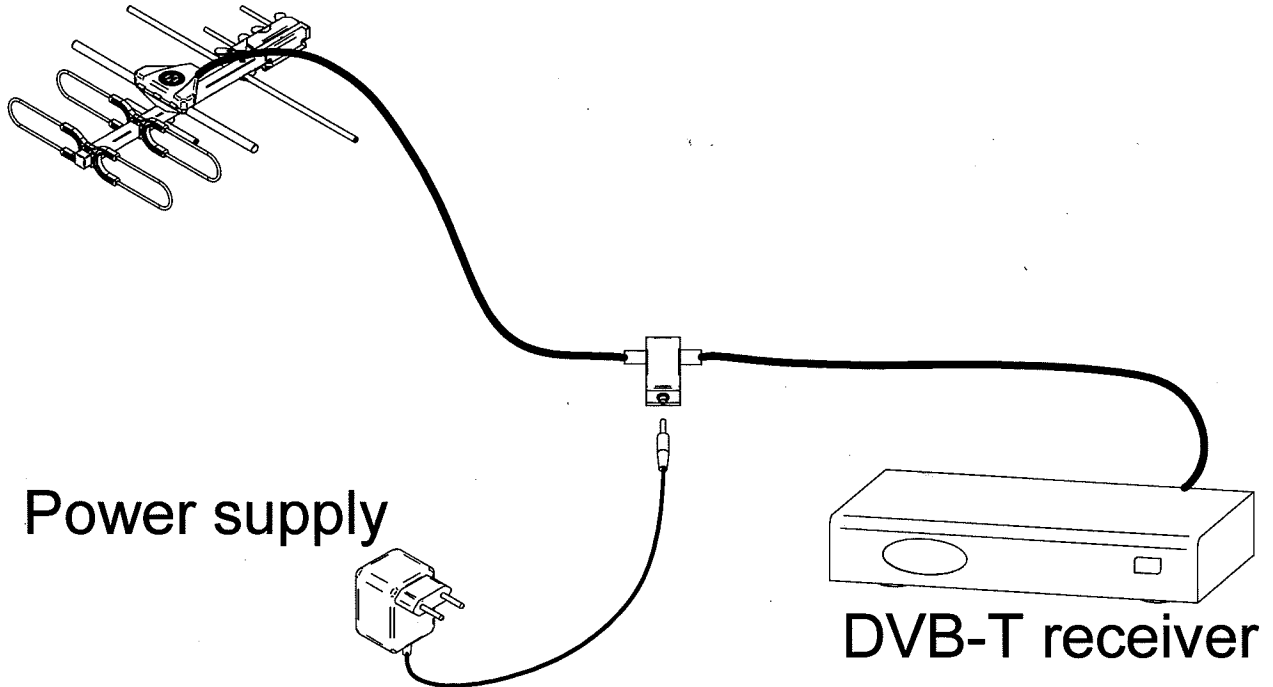

Montageanvisning Asennus ohje / Instruction

DVB-T antenna

Montageanvisning Asennus ohje / Instruction

Modelnummer / Mallinnumero / Modelnummer: A229D-01

Montering på rørmast / Montering på rörmast
Asennus mastoon / Mounting on mast

1 X

1 X

1 X

Montering på væg / Montering på vägg
Assenus seinälle / Mounting on wall

CE