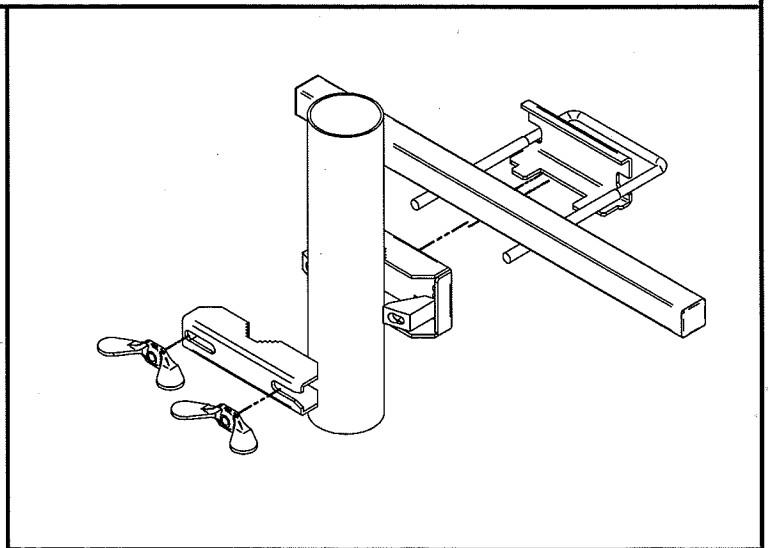

Montageanvisning Asennus ohje / Instruction

DVB-T antenna

Montageanvisning Asennus ohje / Instruction

Modelnummer / Mallinnumero / Modelnummer: A229D-01

Montering på rørmast / Montering på rörmast
Asennus mastoon / Mounting on mast

1 X

1 X

1 X

Montering på væg / Montering på vägg
Assenus seinälle / Mounting on wall

CE