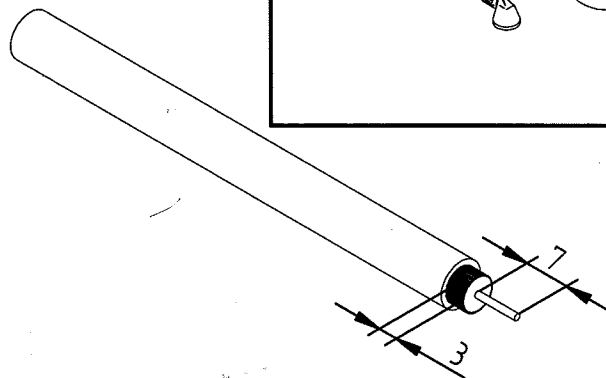

Montageanvisning Asennus ohje / Instruction

DVB-T antenna

Montageanvisning Asennus ohje / Instruction

Modelnummer / Mallinnumero / Modelnummer: A229D-01

Montering på rørmast / Montering på rörmast
Asennus mastoon / Mounting on mast

1 X

1 X

1 X

Montering på væg / Montering på vägg
Assenus seinälle / Mounting on wall

CE