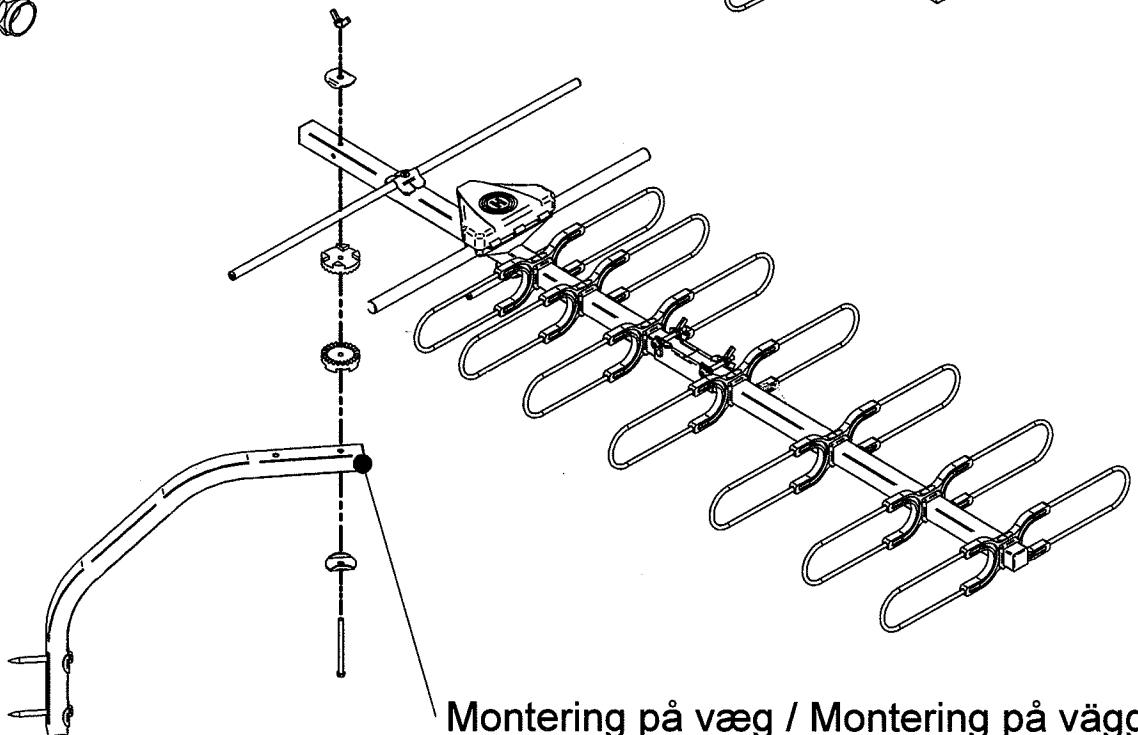

Montageanvisning Asennus ohje / Instruction

DVB-T antenna

Montageanvisning Asennus ohje / Instruction

Modelnummer / Mallinnumero / Modelnummer: A229D-01

Montering på rørmast / Montering på rörmast
Asennus mastoon / Mounting on mast

1 X

1 X

1 X

Montering på væg / Montering på vägg
Assenus seinälle / Mounting on wall

CE