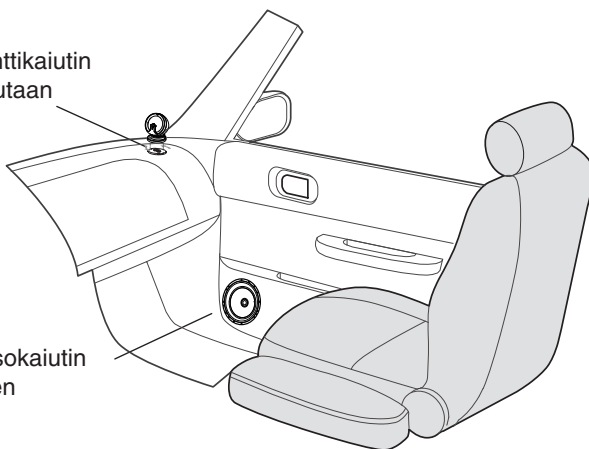

Sijoitus

Sijoita diskanttikaiutin kojelautaan ja bassokaiutin oveen.

Diskanttikaiutin
kojelautaan

Bassokaiutin
oveen