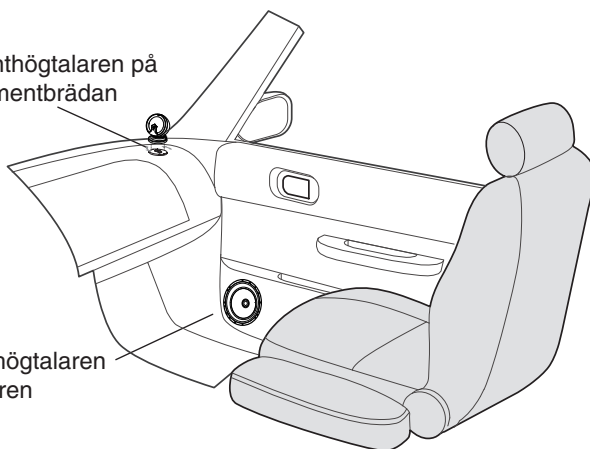

Placering

Placera diskanthögtalaren på instrumentbrädan och bashögtalaren i dörren.

Diskanthögtalaren på instrumentbrädan

Bashögtalaren i dörren