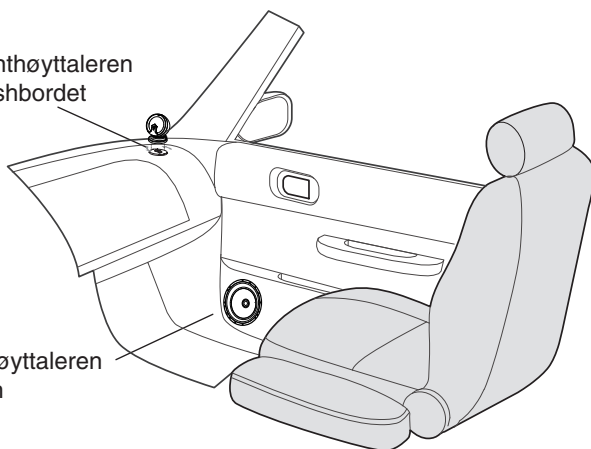

Plassering

Diskantthøytaleren plasseres på dashbordet og basshøytaleren i døren.

Diskantthøytaleren på dashbordet