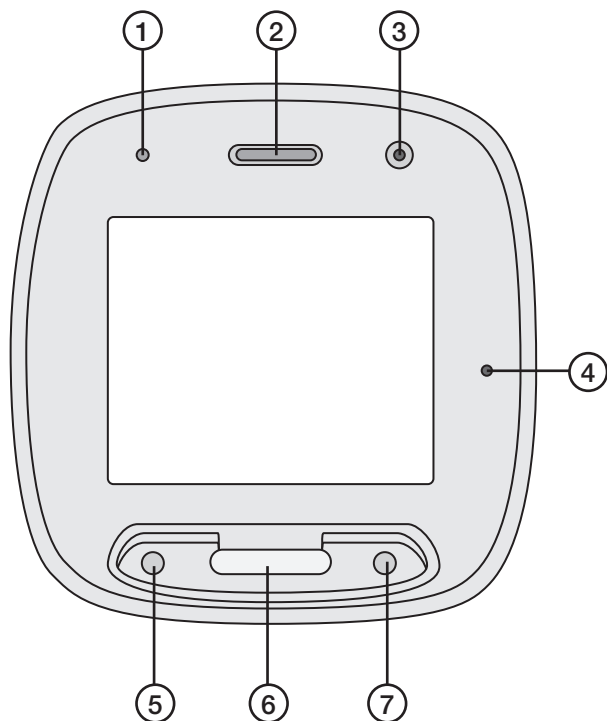

Videomemo musta/valkoinen

Tuotenumero 38-4490 Malli MS180
38-4491 MS180

Lue käyttöohjeet ennen tuotteen käyttöönottoa ja säilytä ne tulevaa tarvetta varten. Pidätämme oikeuden teknisten tietojen muutoksiin. Emme vastaa mahdollisista teksti- tai kuvavirheistä. Jos laitteeseen tulee teknisiä ongelmia, ota yhteys myymälään tai asiakaspalveluun.

Tuotekuvaus

Videoviestien tallentamiseen ja toistamiseen. Kiinteä 1,8":n TFT-näyttö, videokamera, mikrofoni, kaiutin ja usb-kaapelin kautta ladattava akku. Käsittelee maks. 30 sekunnin viestin. Uuden viestin merkkivalo. Voidaan kiinnittää magneettisen takaosan ansiosta vaikka jääkaappiin. Mukana usb-kaapeli ja käyttöohje.

Painikkeet ja toiminnot

1. Led-merkkivalo
2. Kaiutin
3. Kamera
4. Mikrofoni
5. [ON/OFF]
6. Toisto
7. Tallennus

Viestin tallennus

1. Käynnistä laite painamalla [ON/OFF].
2. Mene kameran eteen.
3. Aloita viestin tallennus painamalla tallennuspainiketta (viestin kesto korkeintaan 30 sekuntia).
4. Keskeytä tallennus painamalla tallennuspainiketta uudelleen.
5. Tallennettu viesti toistetaan automaattisesti.
6. Viesti ilmestyy näytölle. Jos haluat säilyttää tallennetun viestin, paina toistopainiketta. Jos haluat tallentaa uuden viestin, paina tallennuspainiketta.
7. Kun olet vahvistanut viestin, vasemmassa kulmassa vilkkuu valo merkinä uudesta viestistä.

Viestin toisto

Katso tallennettu viesti painamalla toistopainiketta.

Lataaminen

Liitä usb-kaapeli tietokoneeseen. Laite latautuu automaattisesti.

Kierrätys

Kierrätä tuote asianmukaisesti, kun poistat sen käytöstä. Tarkempia kierrätysohjeita saat kuntasi jäteneuvonnasta.

Tekniset tiedot

Näyttö	1,8" TFT
Tallennuskapasiteetti	30 sekunnin videoviesti
Led-merkkivalo	Vilkkuu merkinä uudesta viestistä
Akun kesto	Maks. 10 päivän valmiusaika