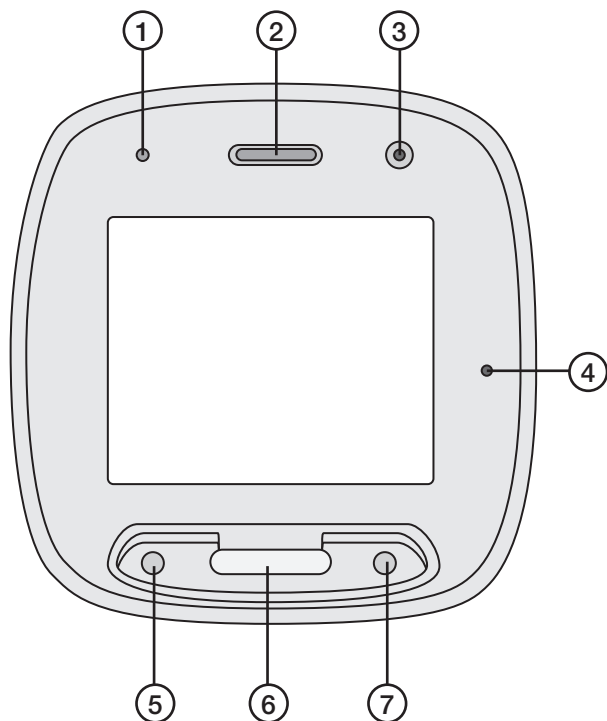

Specifications

Display	1.8" TFT
Video capacity	30 seconds
LED	Flashes when there is a new message
Battery capacity	Up to 10 days on standby

Videomemo svart/vit

Art.nr 38-4490 Modell MS180
38-4491 MS180

Läs igenom hela bruksanvisningen före användning och spara den sedan för framtida bruk. Vi reserverar oss för ev. text- och bildfel samt ändringar av tekniska data. Vid tekniska problem eller andra frågor, kontakta vår kundtjänst.

Produktbeskrivning

För inspelning och uppspelning av videomeddelanden. Inbyggd 1,8" TFT-display, videokamera, mikrofon, högtalare och uppladdningsbart batteri som laddas via USB-kabel. Hanterar 1 meddelande (max 30 sekunder). Indikatorlampa blinkar vid nytt meddelande. Magnetisk baksida vilket gör den lämplig att placera på t.ex. kylskåp. Levereras med USB-kabel samt bruksanvisning.

Knappar och funktioner

1. Lysdiod
2. Högtalare
3. Kamera
4. Mikrofon
5. [ON/OFF]
6. Uppspelning
7. Inspelning

Spela in ett meddelande

1. Starta apparaten genom att trycka på [ON/OFF].
2. Positionera dig själv framför apparaten.
3. Tryck på inspelningsknappen för att spela in ditt meddelande, max 30 sekunder.
4. Tryck på inspelningsknappen igen för att pausa inspelningen.
5. Det inspelade meddelandet spelas upp automatiskt.
6. Ett meddelande visas i displayen. Om du vill behålla det inspelade meddelandet, tryck på uppspelningsknappen. Om du vill spela in ett nytt meddelande, tryck på inspelningsknappen.
7. När du bekräftat meddelandet blinkar en ljusdiod i vänstra hörnet vilket indikerar att det finns ett nytt meddelande.