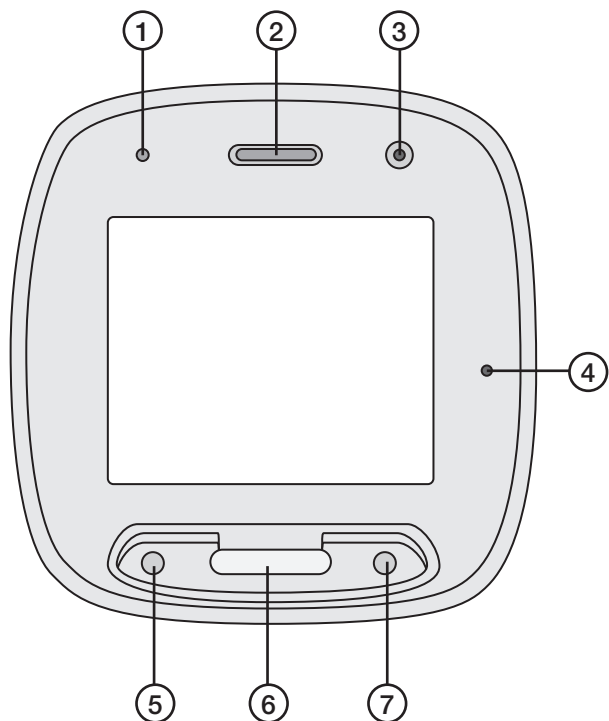

Videomemo sort/hvit

Art.nr. 38-4490 Modell MS180
38-4491 MS180

Les nøye igjennom hele bruksanvisningen og ta vare på den til senere bruk. Vi reserverer oss mot ev. tekst- og bildefeil, samt forandringer av tekniske data. Ved tekniske problemer eller andre spørsmål, ta kontakt med vårt kundesenter.

Produktbeskrivelse

For inn-/avspilling av videobeskjeder. Innebygd 1,8" TFT-display, videokamera, mikrofon, høytaler og ladbart batteri, som lades via USB-kabel. Behandler en beskjed (maks 30 sekunder). Indikator-dioden blinker når ny beskjed er mottatt. Magnetisk bakside som gjør at den enkelt kan plasseres på f.eks. et kjøleskap. Leveres med USB-kabel og bruksanvisning.

Knapper og funksjoner

1. Lysdiode
2. Høytaler
3. Kamera
4. Mikrofon
5. [ON/OFF]
6. Avspilling
7. Innspilling

Spille inn en beskjed

1. Apparatet startes ved å trykke på [ON/OFF].
2. Still deg foran apparatet.
3. Trykk på innspillingsknappen for å spille inn en beskjed på maks 30 sekunder.
4. Trykk på innspillingsknappen igjen for å ta pause i innspillingen.
5. Den innspilte beskjeden spilles av automatisk.
6. En beskjed kommer opp i displayet. Hvis man ønsker å lagre den innspilte beskjeden trykker man på avspillingsknappen. Hvis du vil spille inn en ny beskjed, trykk på innspillingsknappen.
7. Når du bekrefter beskjeden vil en lysdiode i det venstre hjørne blinke for å indikere at det er kommet en ny beskjed.

Spille av en beskjed

Trykk på avspillingsknappen for å se den innspilte beskjeden.

Lading

Apparatet lades automatisk når det blir koblet til en datamaskin via en usb-kabel.

Avfallshåndtering

Når produktet skal kasseres, må det skje i henhold til lokale forskrifter. Ved usikkerhet, ta kontakt med lokale myndigheter.

Spesifikasjoner

Display	1,8" TFT
Lagringskapasitet	30 sekunders videobeskjed
Lysdiode	Blinker når ny beskjed er mottatt
Batterikapasitet	Maks 10 dager standby