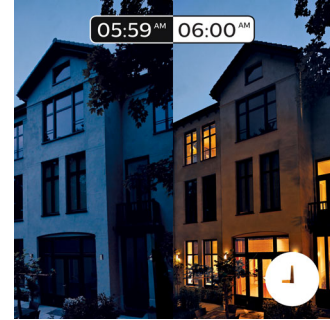

Sinulle sopivat ajastimet

Philips Hue -sovelluksen ajastustoiminnon avulla voit antaa vaikutelman siitä, että olisit kotona, vaikka oletkin muualla. Määritä valot syttymään saapuessasi kotiin tai määritä eri huoneiden valot syttymään eri aikaan. Voit myös asettaa valot sammumaan vaihteittain illalla niin, ettei sinun tarvitse muistaa sammuttaa niitä.