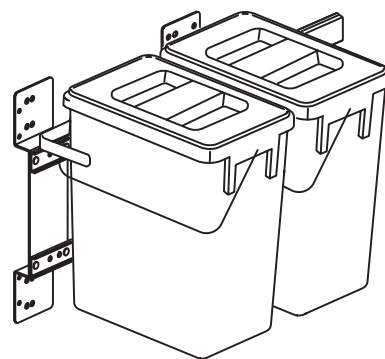

Källsorteringskärl på utdragbar hängskena

Pull-out waste sorting container

Kildesorteringssystem med udtræk / Kildesorteringsbeholder med uttrekk / Lajitteluastia, ulosvedettävä / Wysuwane pojemniki do sortowania śmieci / Väljatõmmatav prügisorteerimiskast / Izvelkams konteiners atkritumušķirošanai / Šiukšliadėžė rūšiavimui su ištraukimo mechanizmu / Mülltrennsystem mit ausziehbarer Schiene / Bac tri sélectif avec rail coulissant / Uittrekbare afvalscheidingsbak op hangrail

Monteringsanvisning

Assembly Instructions

E2605A

Asennusohje / Monteringsanvisning / Monteringsanvisning / Montāžas norādījumi / Instrukcja montażu / Paigaldusjuhend / Surinkimo instrukcija / Montageanleitung / Instructions d'assemblage / Montageaanwijzing