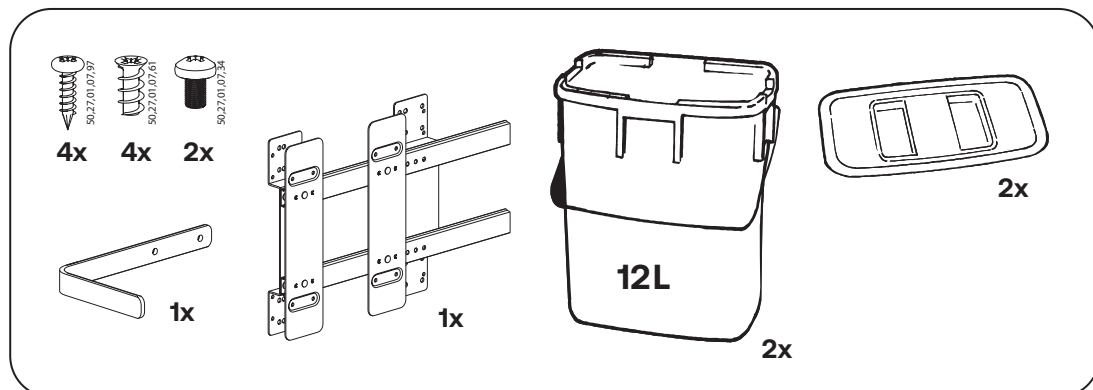

Källsorteringskärl på utdragbar hängskena

Pull-out waste sorting container

Kildesorteringssystem med udtræk / Kildesorteringsbeholder med uttrekk / Lajitteluastia, ulosvedettävä / Wysuwane pojemniki do sortowania śmieci / Väljatõmmatav prügisorteerimiskast / Izvelkams konteiners atkritumušķirošanai / Šiukšliadėžė rūšiavimui su ištraukimo mechanizmu / Mülltrennsystem mit ausziehbarer Schiene / Bac tri sélectif avec rail coulissant / Uittrekbare afvalscheidingsbak op hangrail

Monteringsanvisning

Assembly Instructions

E2605A

Asennusohje / Monteringsanvisning / Monteringsanvisning / Montāžas norādījumi / Instrukcja montażu / Paigaldusjuhend / Surinkimo instrukcija / Montageanleitung / Instructions d'assemblage / Montageaanwijzing