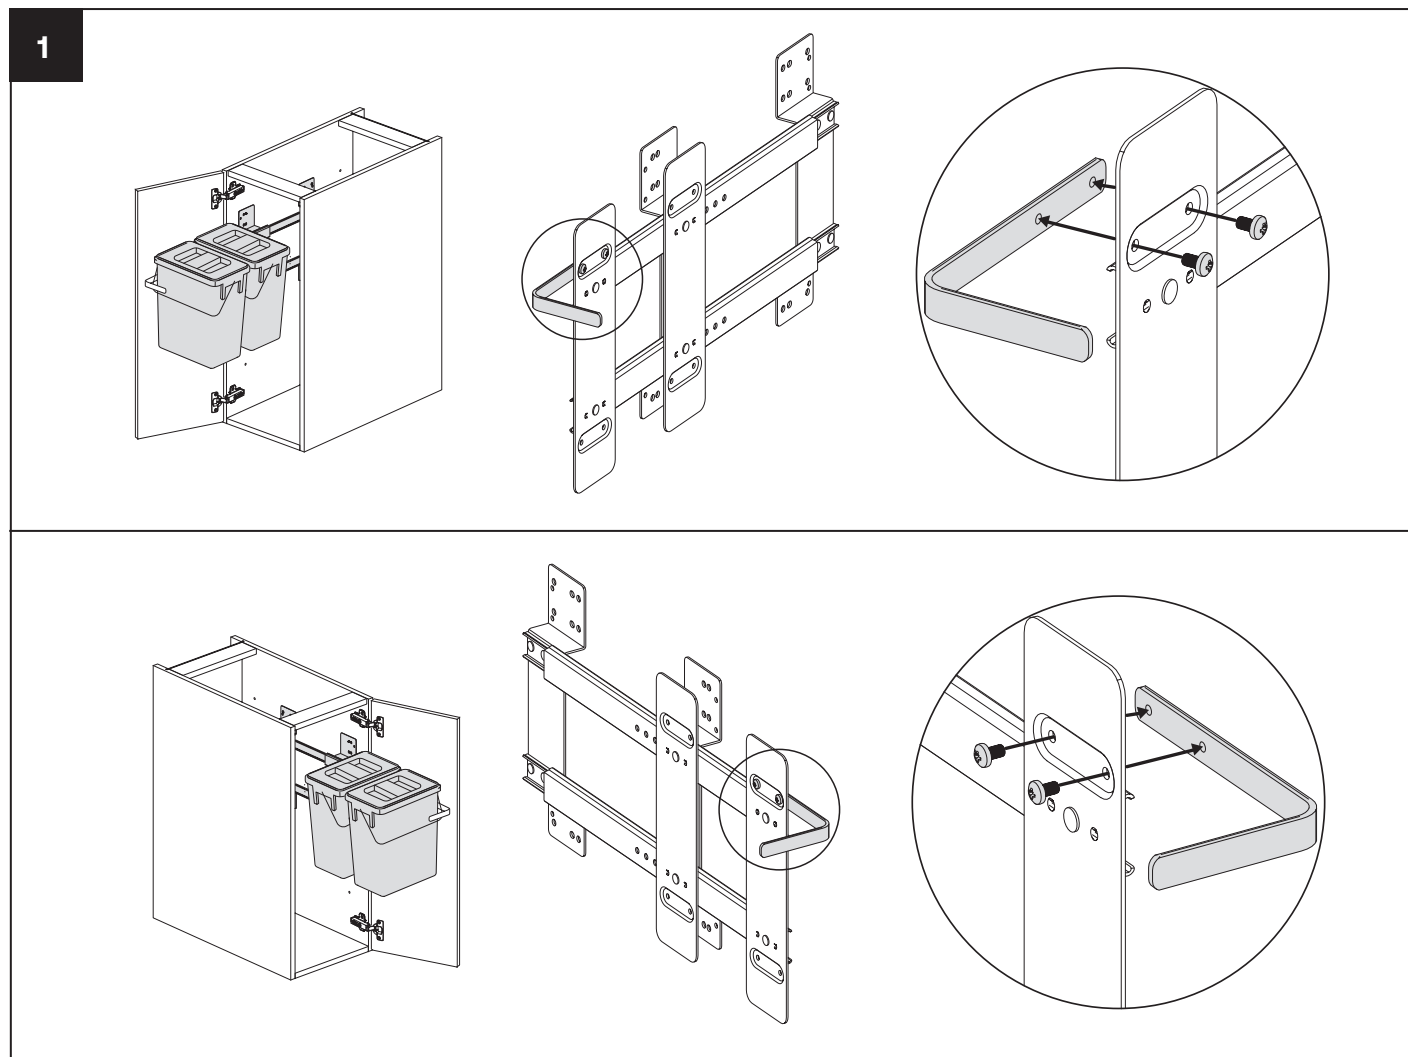

Källsorteringskärl på utdragbar hängskena

Pull-out waste sorting container

Kildesorteringssystem med udtræk / Kildesorteringsbeholder med uttrekk / Lajitteluastia, ulosvedettävä / Wysuwane pojemniki do sortowania śmieci / Väljatõmmatav prügisorteerimiskast / Izvelkams konteiners atkritumušķirošanai / Šiukšliadėžė rūšiavimui su ištraukimo mechanizmu / Mülltrennsystem mit ausziehbarer Schiene / Bac tri sélectif avec rail coulissant / Uittrekbare afvalscheidingsbak op hangrail

Monteringsanvisning

Assembly Instructions

E2605A

Asennusohje / Monteringsanvisning / Monteringsanvisning / Montāžas norādījumi / Instrukcja montażu / Paigaldusjuhend / Surinkimo instrukcija / Montageanleitung / Instructions d'assemblage / Montageaanwijzing