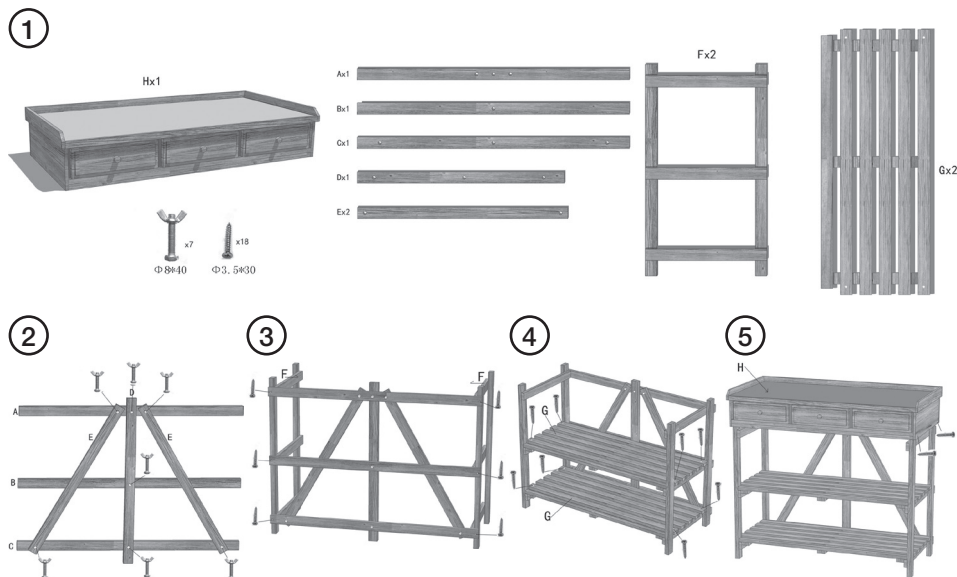

Plantebord

Art.nr. 31-8226-1 Modell ZLY-03110

Les brukerveiledningen grundig for produktet tas i bruk, og ta vare på den for framtidig bruk. Vi reserverer oss mot eventuelle feil i tekst og bilder, samt endringer av tekniske data. Ved tekniske problemer eller spørsmål, ta kontakt med vårt kundesenter.

Montering

Stell og vedlikehold

Rengjør produktet ved behov med en myk, lett fuktet klut og litt rengjøringsmiddel. Bruk aldri slipende rengjøringsmidler eller løsemidler.

Avfallshåndtering

Symbolet viser til at produktet ikke skal kastes sammen med husholdningsavfallet. Dette gjelder i hele EØS-området. For å forebygge eventuelle skader på helse og miljø, som følge av feil håndtering av avfall, skal produktet leveres til gjenvinning, slik at materialet blir tatt hånd om på en ansvarsfull måte. Berytt miljøstasjonene som er der du finner deg eller ta kontakt med forhandler. De kan se til at produktet blir behandlet på en tilfredsstillende måte som gagner miljøet.

Spesifikasjoner

Bordplate Forsinket metall
Mål (B x D x H) 94,5 x 47 x 85 cm

NORGE

kundesenter tel. 23 21 40 00, fax 23 21 40 80 e-post kundesenter@clasohlson.no internett www.clasohlson.no

clas ohlson