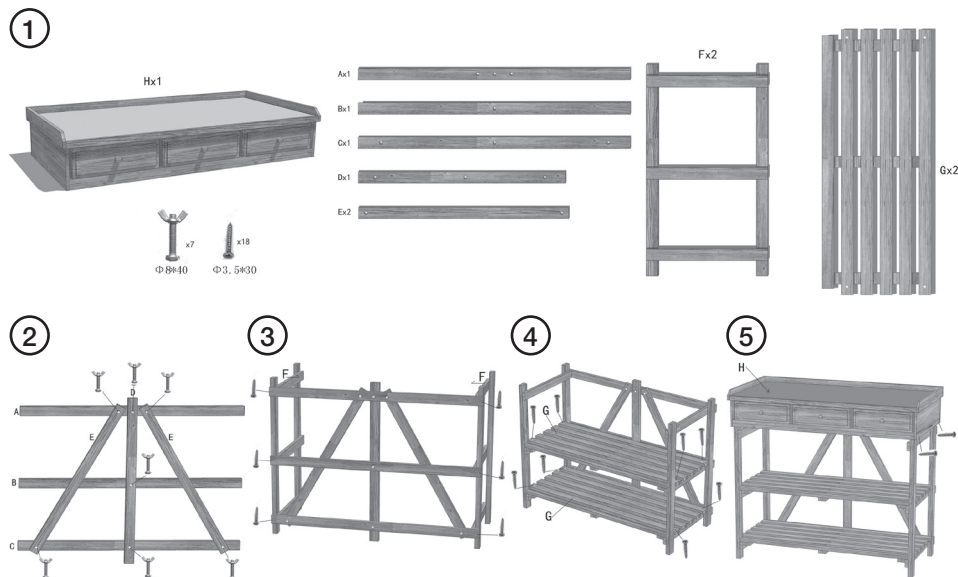

Planteringsbord

Art.nr 31-8226-1 Modell ZLY-03110

Läs igenom hela bruksanvisningen före användning och spara den sedan för framtida bruk.

Vi reserverar oss för ev. text- och bildfel samt ändringar av tekniska data. Vid tekniska problem eller andra frågor, kontakta vår kundtjänst.

Montering

Skötsel och underhåll

Vid behov, torka av produkten med en mjuk trasa och lite rengöringsmedel. Använd aldrig slipande rengöringsmedel eller lösningsmedel.

Avfallshantering

Denna symbol innebär att produkten inte får kastas tillsammans med annat hushållsavfall. Detta gäller inom hela EU. För att förebygga eventuell skada på miljö och hälsa, orsakad av felaktig avfallshantering, ska produkten lämnas till återvinning så att materialet kan tas omhand på ett ansvarsfullt sätt. När du lämnar produkten till återvinning, använd dig av de returhanteringssystem som finns där du befinner dig eller kontakta inköpsstället. De kan se till att produkten tas om hand på ett för miljön tillfredställande sätt.

Specifikationer

Bordsskiva Förzinkad plåt
Mått (B x D x H) 94,5 x 47 x 85 cm