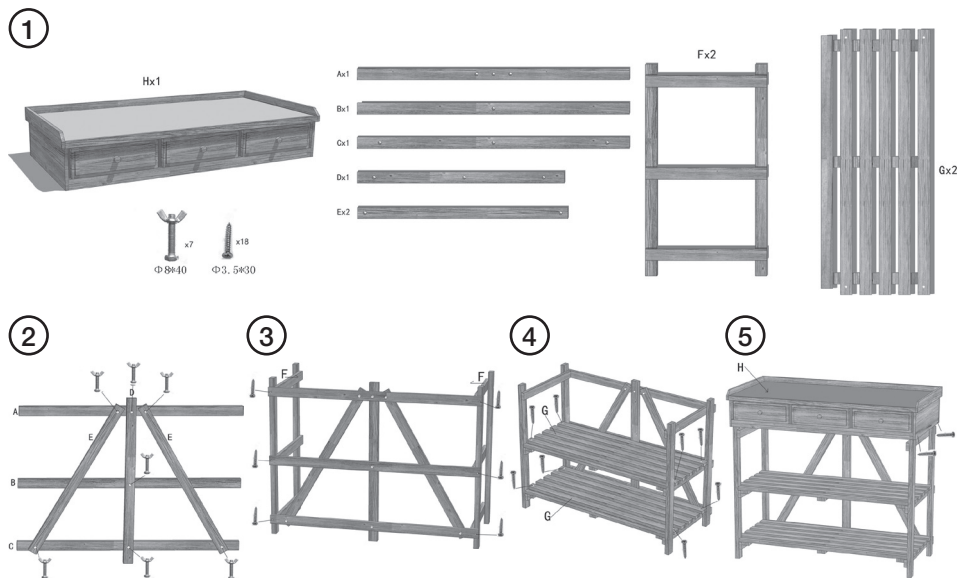

Istutuspöytä

Tuotenro 31-8226-1 Malli ZLY-03110

Lue käyttöohje ennen tuotteen käyttöönottoa ja säilytä se tulevaa tarvetta varten. Pidätämme oikeuden teknisten tietojen muutoksiin. Emme vastaa mahdollisista teksti- tai kuvavirheistä. Jos tuotteeseen tulee teknisiä ongelmia, ota yhteys myymälään tai asiakaspalveluun.

Asennus

Huolto ja puhdistaminen

Pyyhi tuote tarvittaessa pehmeällä liinalla ja pienellä määrällä puhdistusainetta. Älä käytä hiovia puhdistusaineita tai liuottimia.

Kierrättäminen

Tämä symboli tarkoittaa, että tuotetta ei saa laittaa kotitalousjätteen sekaan. Ohje koskee koko EU-aluetta. Virheellisestä kierrättämisestä johtuvien mahdollisten ympäristö- ja terveyshaittojen ehkäisemiseksi tuote tulee viedä kierrätettäväksi, jotta materiaali voidaan käsitellä vastuullisella tavalla. Kierrätä laite käyttämällä paikallisia kierrätysjärjestelmiä tai ota yhteys ostopaikkaan. Ostopaikassa tuote kierrätetään vastuullisella tavalla.

Tekniset tiedot

Pöytälevy Sinkittyä peltiä
Mitat (L x S x K) 94,5 x 47 x 85 cm