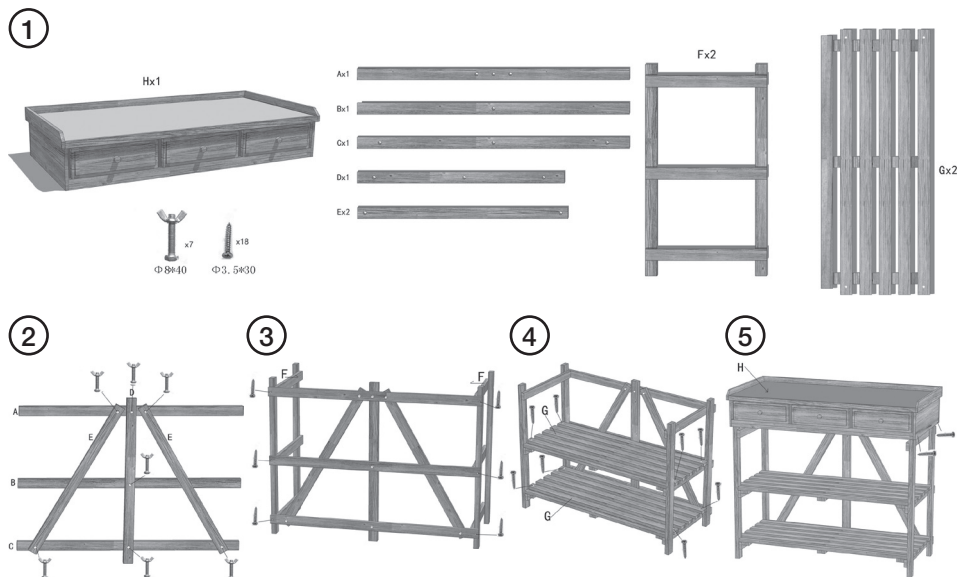

Pflanztisch

Art.Nr. 31-8226-1 Modell ZLY-03110

Vor Inbetriebnahme die Bedienungsanleitung vollständig durchlesen und für künftigen Gebrauch aufbewahren. Irrtümer, Abweichungen und Änderungen behalten wir uns vor. Bei technischen Problemen oder anderen Fragen freut sich unser Kundenservice über eine Kontaktaufnahme.

Montage

Pflege und Wartung

Bei Bedarf das Gerät mit einem weichen Tuch und etwas Reinigungsmittel abwischen. Keine Chemikalien, Reinigungslösungen oder Reinigungsmittel verwenden.

Hinweise zur Entsorgung

Dieses Symbol zeigt an, dass das Produkt nicht gemeinsam mit dem Haushaltsabfall entsorgt werden darf. Dies gilt in der gesamten EU. Um möglichen Schäden für die Umwelt und Gesundheit vorzubeugen, die durch fehlerhafte Abfallentsorgung verursacht werden, dieses Produkt zum verantwortlichen Recycling abgeben um die nachhaltige Wiederverwertung von stofflichen Ressourcen zu fördern.

Bei der Abgabe des Produktes bitte die vorhandenen Recycling- und Sammelstationen benutzen oder den Händler kontaktieren. Dieser kann das Produkt auf eine umweltfreundliche Weise recyceln.

Technische Daten

Tischplatte Verzinktes Blech
Maße (B x T x H) 94,5 x 47 x 85 cm