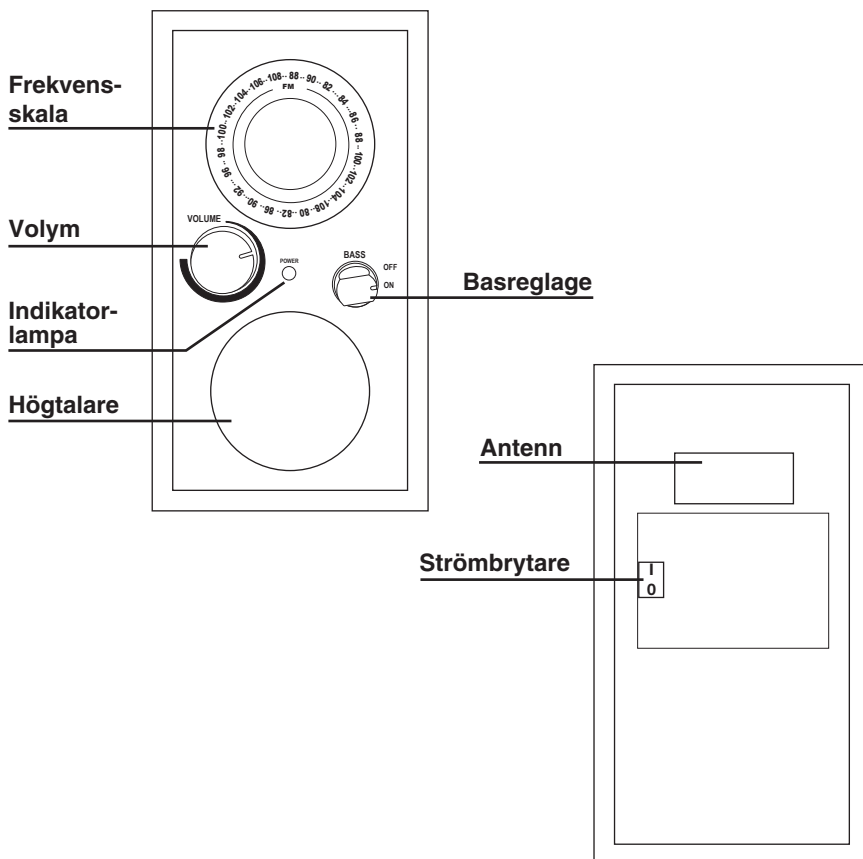

- Placera radion så luften kan cirkulera fritt runt höljet.
- Produkten får endast repareras av kvalificerad servicepersonal.
- Produkten får inte demonteras eller ändras.
- Produkten är avsedd endast för inomhusbruk.
- Placera inte apparaten i en fuktig, dammig miljö eller där det förekommer starka vibrationer.
- Placera inte produkten så att den kan falla ner i vatten eller annan vätska. Ställ inte heller några föremål som innehåller vätska på produkten, t.ex. en blomvas eller dryck.
- Dra ur stickproppen från eluttaget för att helt koppla bort produkten från elnätet, se därför till att eluttaget där stickproppen sitter är lätt åtkomligt.

Användning

1. Anslut nätsladdens stickpropp till ett eluttag.
2. Tryck på strömbrytaren för att slå på radion.
3. Vrid volymreglaget medurs för att justera volymen till önskad nivå.
4. Ställ in önskad frekvens med frekvensratten.
5. Linda ut antennkabeln och placera den så att du får bästa möjliga mottagning.