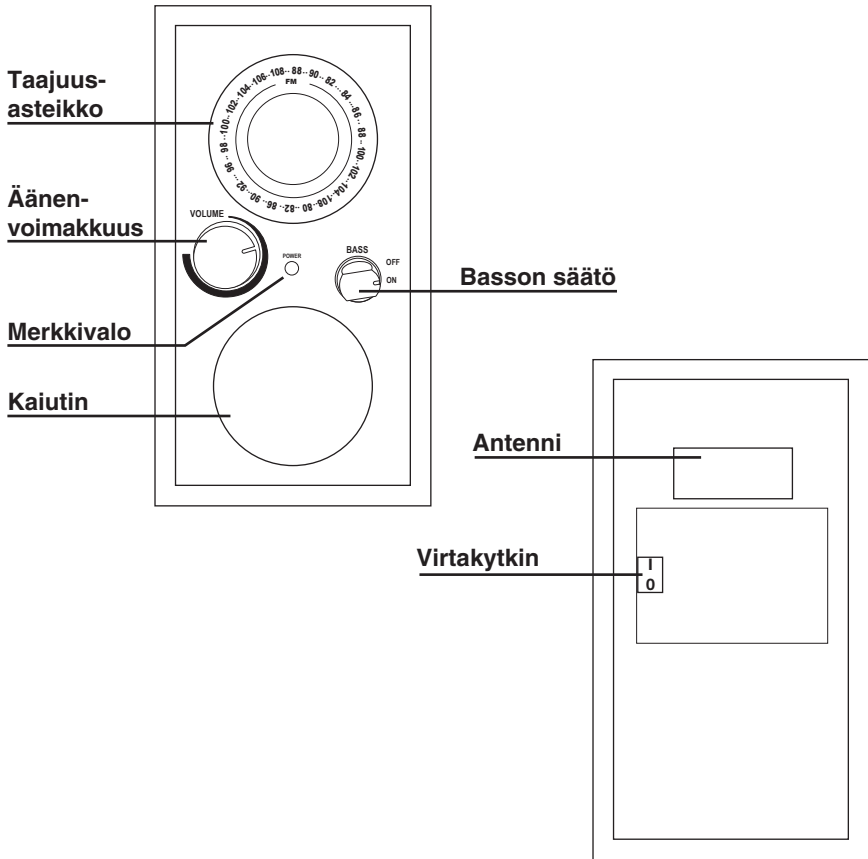

Huolto ja ylläpito

Puhdista ulkopinta tarvittaessa kostutetulla liinalla.

Kierrätys

Kierrätä tuote asianmukaisesti, kun poistat sen käytöstä. Kysy tarkempia kierrätysohjeita kuntasi jäteneuvonnasta.

Tekniset tiedot

Jännite	230 V AC, 50 Hz
Taajuusalue	88–108 MHz (FM)
Mitat KxLxS	192 x 107 x 121 mm