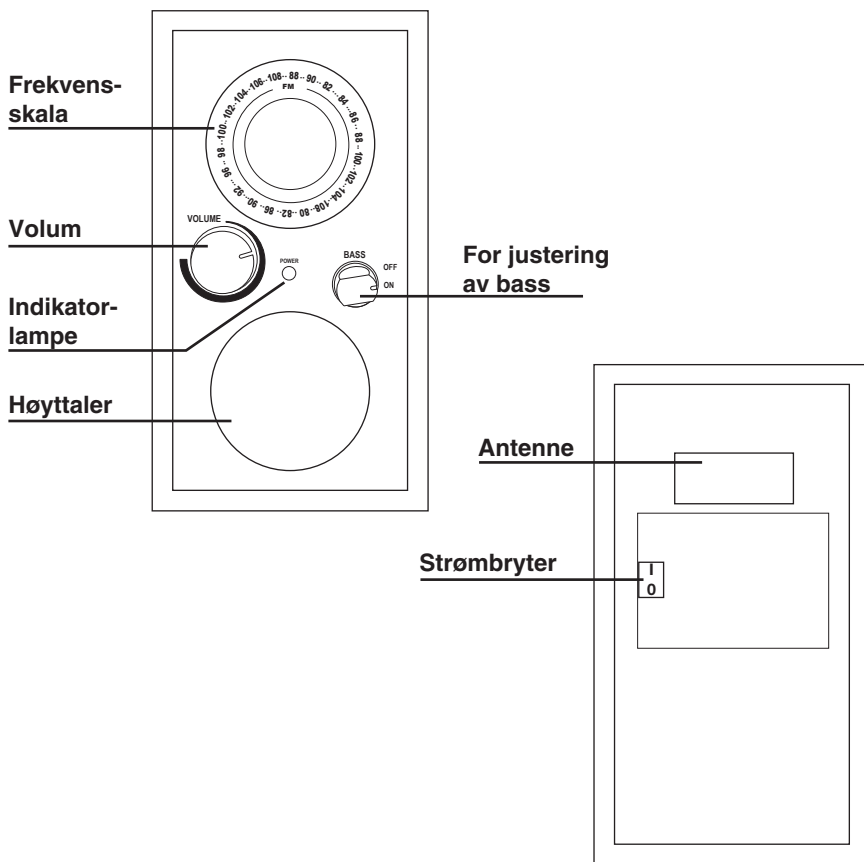

Stell og vedlikehold

Dekselet rengjøres ved behov med en lett fuktet klut.

Avfallshåndtering

Når produktet skal kasseres, må det skje i henhold til lokale forskrifter. Er du usikker på hvordan du går fram, ta kontakt med lokale myndigheter.

Spesifikasjoner

Nettspenning	230 V AC, 50 Hz
Frekvensområde	FM 88-108 MHz
Mål (h x b x d)	192 x 107 x 121 mm