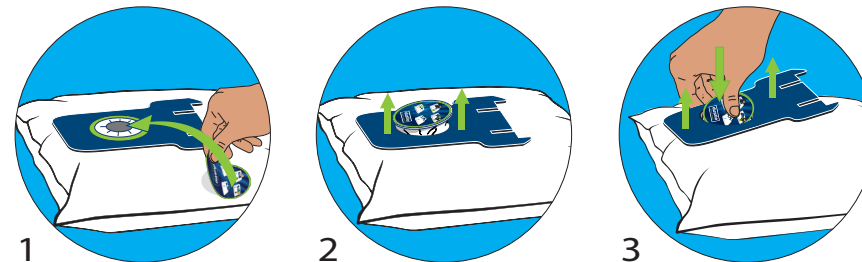

Montering av påse:

1. Håll hållaren över Dustiepåsens ring.
2. Drag in ringen genom hållarens hål.
3. Tryck fast påsens ring i hållaren.

Slänga påsen:

1. Sätt förslutningsetiketten över påsens gröna ring.
2. Tryck underifrån ut påsringen ur hållarens försänkning.
3. Vik ned ringen genom hållarens hål.