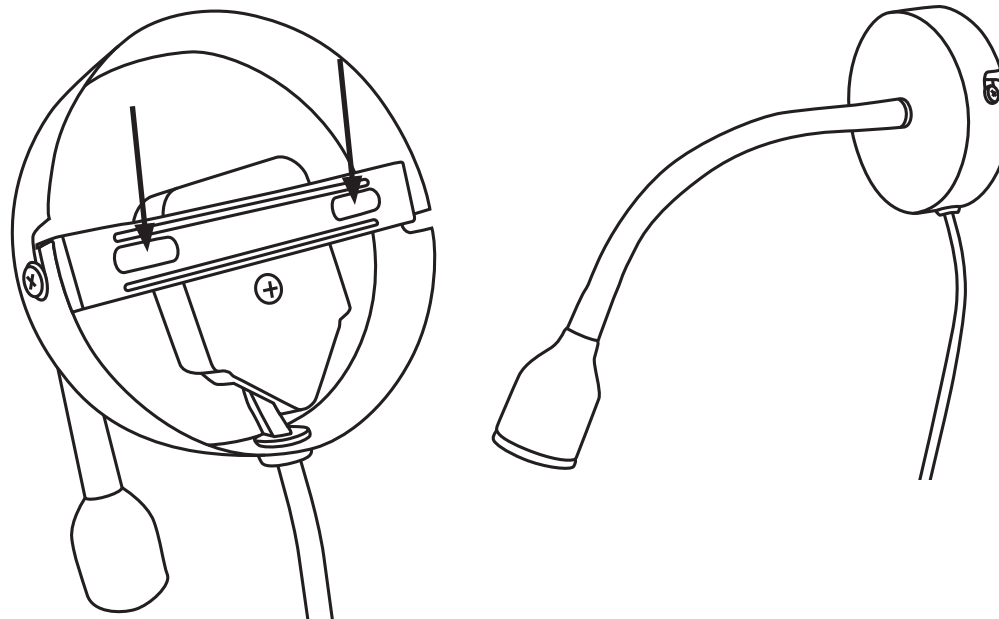

Endast avsedd för inomhusbruk.

Dubbelisolerad.

Varning! Risk för elektrisk stöt. Produktens ljuskälla är inte utbytbar. När ljuskällan slutat fungera ska lampan kasseras.

Montering

Använd för väggen lämplig fästmetod och försäkra dig om att inga el- eller vattenledningar finns i väggen där du skruvar/borrar.