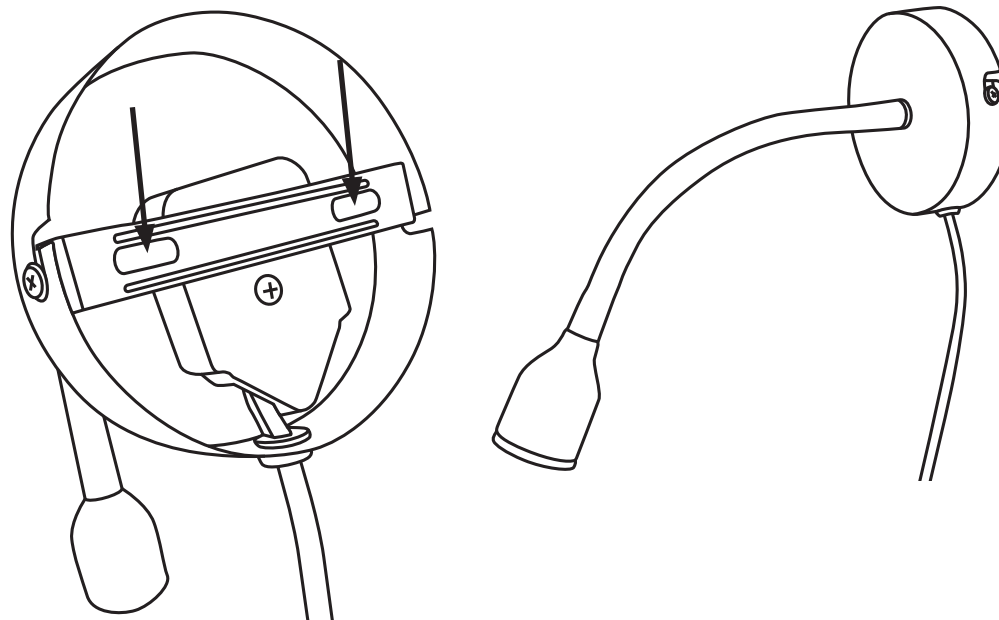

Kun til innendørs bruk.

Dobbeltisolert.

Advarsel! Fare for elektrisk støt. Lyskilden kan ikke skiftes ut. Når lyskilden er utbrukt må armaturen kasseres.

Montering

Monter lampen med en festemetode som egner seg til veggens konstruksjon og forsikre deg om at det ikke er strømledninger eller vannrør i veggkonstruksjonen der du skal bore/skru.