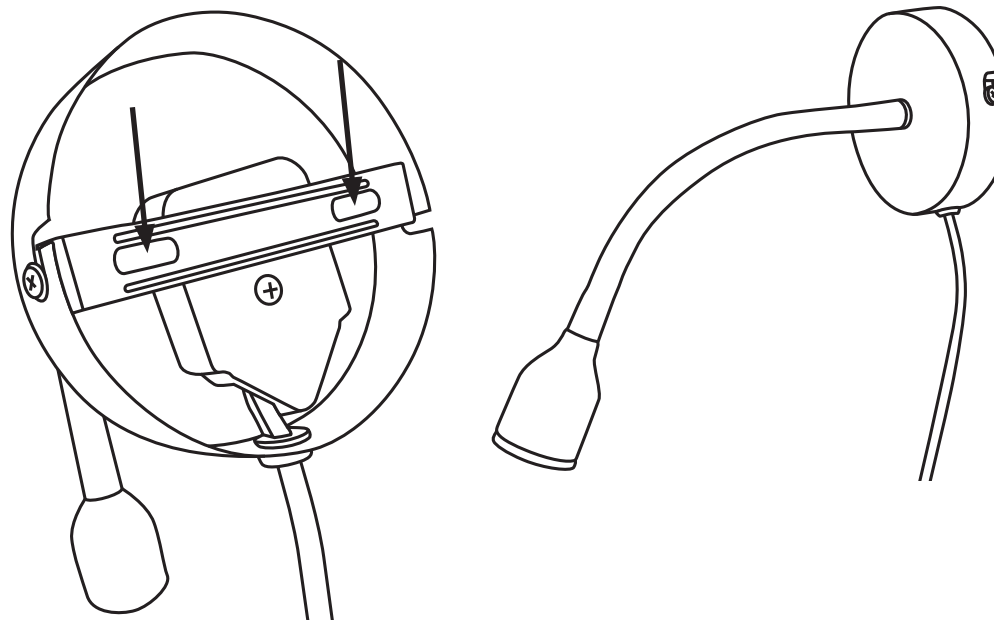

Montage

Eine für die Wand geeignete Befestigungsmethode wählen und sicherstellen, dass sich dort, wo gebohrt/geschraubt wird, keine Wasser- oder Stromleitungen in der Wand befinden.

Gebrauch

Das Netzteil an eine Steckdose anschließen und das Produkt über den Schalter am Kabel ein- und ausschalten.