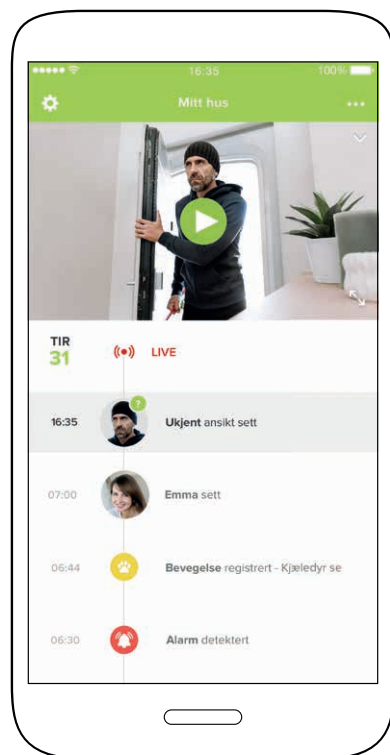

# NETATMO

welcome

Hjemmekamera som kjenner igjen ansikter

Få varsel om inntrengning i hjemmet direkte på din smartphone

Ukjent ansikt sett

Emma sett

Ukjent person sett

## VARSLER OM INNBRUDD

Sender øyeblikkelig et varsel til deg dersom en inntrenger blir detektert. Varselet er komplett med bilde av personens ansikt og et videoopptak.

## ENKELT OPPSETT PÅ ET PAR MINUTTER

Plasser kameraet innendørs, rettet mot inngangsdøren, koble det til og last appen ned på din smartphone. Så enkelt er det!