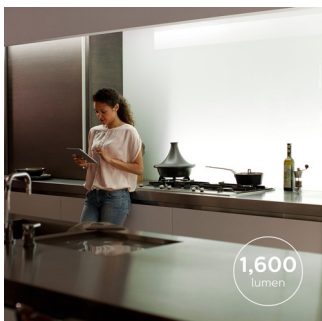

Högt ljusflöde: 1 600 lumen

Med ett ljusflöde på hela 1 600 lumen och god ljusstäckning över hela längden kan Hue

Lightstrips Plus användas som såväl dekorativ som funktionell ljuskälla.