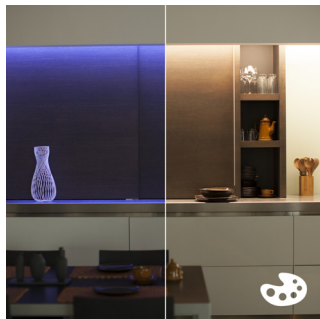

## Måla med ljus

En lek med ljus; välj bland 16 miljoner färger i Hue-appen för att hitta precis rätt ljus för ditt humör. Philips Hue LightStrip Plus har enhetliga ljusfärger, oavsett antalet förlängningar. Återupplev minnesvärda ögonblick i dina favoritfoton med ett stänk av ljus, spara önskade inställningar och hämta dem när som helst med ett enkelt klick.