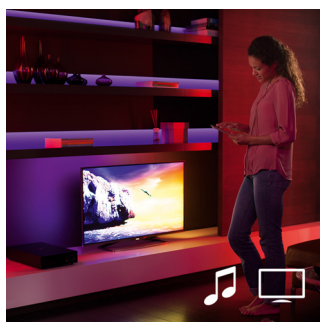

Synka ljuset med musik och filmer

Integrera hela rummet i TV-tittandet eller ta din spelupplevelse till nästa nivå med en av de många tredjepartsapparna för Philips Hue. Synkronisera belysningen med din favoritlåt och njut av musiken till fullo. Förvandla vilket

rum som helst till ett dansgolv och se hur ljuset reagerar på musiken. Ladda ned en av apparna och sätt igång festen med Philips Hue.