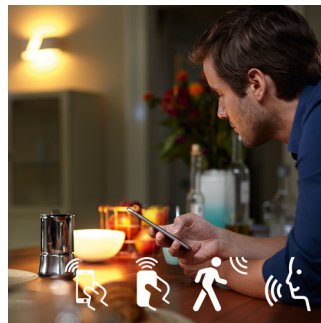

Høydepunkter

Smartkontroll, både hjemme og på farten

Med Philips Hue iOS- og Android-applikasjonene kan du fjernkontrollere lysene uansett hvor du er. Kontroller om du har glemt å slå lysene av før du dro hjemmefra og slå dem på hvis du arbeider sent.

Nyttige tidsinnstillinger

Philips hue kan få det til å virke som om noen er hjemme selv om alle er borte, ved hjelp av tidspunktsfunksjonen i Philips hue-appen. Angi lysene til å slå seg på på et forhåndsinnstilt tidspunkt, slik at lysene er på når du kommer hjem. Du kan til og med angi at forskjellige rom skal lyse opp til forskjellige tidspunkt. Og du kan selvfølgelig la lampene slås av gradvis om kvelden, slik at du ikke trenger å bekymre deg for at du har latt noen lyskilder stå på.

Koble Philips Hue-lyskildene til broen og oppdag de endeløse mulighetene det gir. Kontroller lyskildene fra smarttelefonen eller nettbrettet via Philips Hue-appen, eller legg til brytere på systemet for å aktivere lyskildene. Angi tidsinnstillinger, varsler, alarmer og mer for å få en fullstendig Philips Hue-opplevelse. Philips Hue fungerer til og med med Amazon Alexa, Apple HomeKit og Google Home og lar deg kontrollere lysene med stemmen.