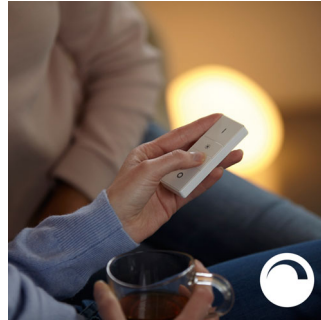

Installasjonsfri dimming

Opplev garantert jevn dimming med Philips Hue. Ikke for lyst. Ikke for mørkt. Akkurat passe. Det er ikke nødvendig med ledninger, en elektriker eller installasjon