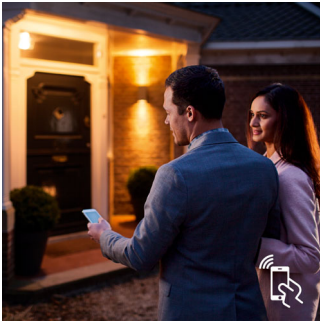

Philips Hue White
Startpakke E27

2 x E27-lyskilder
Bro følger med
varmt hvitt lys (2700 K)

8718696449554

Automatiser belysningen din

for enkel styring og god komfort

Styr Philips Hue-lysene fra hvor som helst i verden så lenge du har Internett. Du kan også automatisere dem slik at det ser ut som om du er hjemme når du ikke er det. Fungerer med Amazon Alexa, Apple Homekit og Google Assistant.

Enkel styring og god komfort

- Smartkontroll, både hjemme og på farten
- Angi tidsinnstillinger slik du vil
- Installasjonsfri dimming
- Styr lyset på din måte

PHILIPS

Startpakke E27

2 x E27-lyskilder Bro følger med, varmt hvitt lys (2700 K)

Høydepunkter

Smartkontroll, både hjemme og på farten

Med Philips Hue iOS- og Android-applikasjonene kan du fjernkontrollere lysene uansett hvor du er. Kontroller om du har glemt å slå lysene av før du dro hjemmefra og slå dem på hvis du arbeider sent.

Nyttige tidsinnstillinger

Philips hue kan få det til å virke som om noen er hjemme selv om alle er borte, ved hjelp av tidspunktsfunksjonen i Philips hue-appen. Angi lysene til å slå seg på på et forhåndsinnstilt tidspunkt, slik at lysene er på når du kommer hjem. Du kan til og med angi at forskjellige rom skal lyse opp til forskjellige tidspunkt. Og du kan selvfølgelig la lampene slås av gradvis om kvelden, slik at du ikke trenger å bekymre deg for at du har latt noen lyskilder stå på.