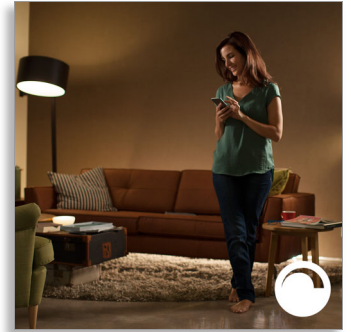

Philips Hue White
Startpakke E27

2 x E27-lyskilder
Bro følger med
varmt hvitt lys (2700 K)

8718696449554

Automatiser belysningen din

for enkel styring og god komfort

Styr Philips Hue-lysene fra hvor som helst i verden så lenge du har Internett. Du kan også automatisere dem slik at det ser ut som om du er hjemme når du ikke er det. Fungerer med Amazon Alexa, Apple Homekit og Google Assistant.

Høydepunkter

Smartkontroll, både hjemme og på farten

Med Philips Hue iOS- og Android-applikasjonene kan du fjernkontrollere lysene uansett hvor du er. Kontroller om du har glemt å slå lysene av før du dro hjemmefra og slå dem på hvis du arbeider sent.

Nyttige tidsinnstillinger

Philips hue kan få det til å virke som om noen er hjemme selv om alle er borte, ved hjelp av tidspunktsfunksjonen i Philips hue-appen. Angi lysene til å slå seg på på et forhåndsinnstilt tidspunkt, slik at lysene er på når du kommer hjem. Du kan til og med angi at forskjellige rom skal lyse opp til forskjellige tidspunkt. Og du kan selvfølgelig la lampene slås av gradvis om kvelden, slik at du ikke trenger å bekymre deg for at du har latt noen lyskilder stå på.