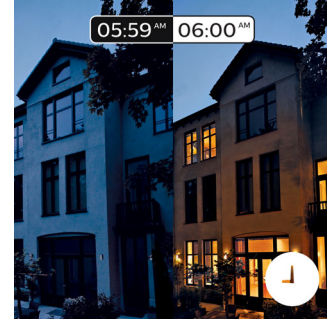

Sinulle sopivat ajastimet

Philips Hue -sovelluksen ajastustoiminnon avulla voit antaa vaikutelman siitä, että olisit kotona, vaikka oletkin muualla. Määritä valot syttymään saapuessasi kotiin tai määritä eri huoneiden valot syttymään eri aikaan. Voit myös asettaa valot sammumaan vaiheittain illalla niin, ettei sinun tarvitse muistaa sammuttaa niitä.