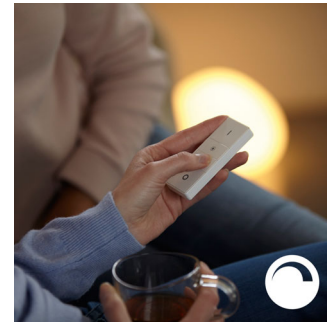

Himmennys ei vaadi asennusta

Nauti Philips Hue -valojen taatusti vaivattomasta himmennyksestä. Ei liian kirkasta tai liian pimeää, vaan juuri oikea valaistus. Johtoja, sähköasentajia tai asennuksia ei tarvita