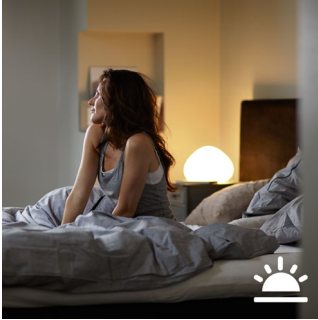

Valoa tunnelmallisiin hetkiin

- Virittäydy heräämiseen ja nukahtamiseen luonnollisesti
- Luo mieleisesi tunnelma lämpimästä valkoisesta kylmään päivänvaloon
- Rentoudu, lue, keskity tai kerää energiaa valaistuksella

Luotettava ja mukava

- Älykäs ohjaus niin kotona kuin kodin ulkopuolellakin
- Määritä ajastimet sinulle sopiviksi
- Himmennys ei vaadi asennusta
- Monipuoliset säätömahdollisuudet
- Tarvitset Philips Hue -sillan
- Langattomasti hallittavat LED-lamput
- Voidaan himmentää vain Philips Huen kanssa yhteensopivien laitteiden avulla
- Sopii täydellisesti

PHILIPS

White ambiance
Yksi lamppu GU10, 5,5 W

Kohokohdat

Virittäydy heräämiseen ja nukahtamiseen

Philips Hue auttaa käynnistämään päivän mukavasti ja virkeästi. Valon kirkkaus lisääntyy vähitellen muistuttaen auringonnousua ja auttaa siten sinua heräämään ilman kovaäänistä herätyskelloa. Aloita päiväsi oikealla tavalla. Illalla lämmin valkoinen valo auttaa sinua rentoutumaan ja nukahtamaan nopeammin.