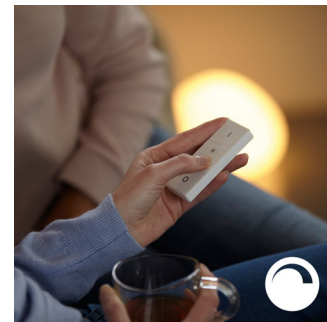

Himmennys ei vaadi asennusta

Nauti Philips Hue-valojen taatusti vaivattomasta himmennyksestä. Ei liian kirkasta tai liian pimeää, vaan juuri oikea valaistus. Johtoja, sähköasentajia tai asennuksia ei tarvita