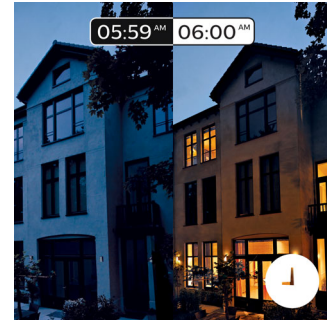

Määritä ajastimet sinulle sopiviksi

Philips Hue -sovelluksen ajastustoiminnon avulla voit antaa vaikutelman siitä, että olisit kotona, vaikka oletkin muualla. Määritä valot syttymään saapuessasi kotiin tai määritä eri huoneiden valot syttymään eri aikaan. Voit myös asettaa valot sammumaan vaiheittain illalla niin, ettei sinun tarvitse itse muistaa sammuttaa niitä.