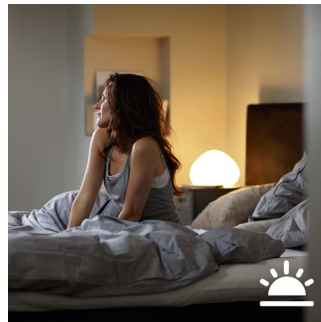

PHILIPS

Én lyspære E27
1 x E27-lyskilde Hvitt og farget lys

Høydepunkter

Vær kreativ med farger

Lek deg med lys og velg mellom 16 millioner farger for å endre utseendet og atmosfæren i rommet på et øyeblikk. Angi scenen enkelt med ett knappetrykk. Bruk et favorittbilde og gjenopplev det spesielle øyeblikket med livlig lys. Lagre favorittlysinstillingene dine og hent dem frem med et tastetrykk

Synkroniser med musikk og filmer

Utvid TV-opplevelsen til hele rommet eller synkroniser lyset til favorittmusikken din og se hvordan lyset reagerer på rytmen. Last ned tredjepartsappene og oppdag de fantastiske tingene du kan gjøre med Philips Hue.

Lys opp spillet ditt

Løft spillopplevelsen til neste nivå. Last ned tredjepartsapper og oppdag de fantastiske tingene du kan gjøre med Philips Hue.

Våkne opp og sovne

Philips Hue hjelper deg med å stå opp akkurat slik du vil, slik at du kan starte dagen kvikk og opplagt. Lysstyrken økes gradvis for å etterligne en soloppgang og hjelper deg med å våkne på en naturlig måte, i stedet for å bli vekket av en vekkerklokke. Få en god start på dagen. Om kvelden kan du roe ned, slappe av og gjøre kroppen klar for en god natts søvn med et avslappende hvitt lys.