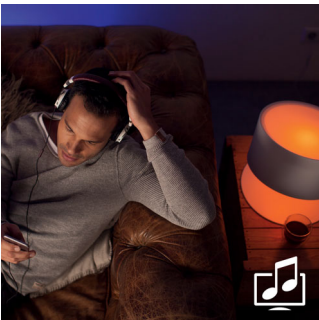

Ubegrensede muligheter

- Vær kreativ med 16 millioner farger
- Synkroniser lyset med musikk og film
- Lys opp spillet ditt
- Våkne opp og sovne på en naturlig måte
- Skap den stemningen du helst vil ha fra varmhvitt lys til kjølig dagslys
- De forskjellige lysinnstillingene gjør at du kan slappe av, lese, konsentrere deg eller få mer energi.
- Smart styring, både hjemme og på farten
- Angi de tidsinnstillingene du vil ha.
- Installasjonsfri dimming
- Styr lyset på din måte
- Krever en Philips Hue-bro
- LED-lyspære som kan styres trådløst
- Kan bare dimmes med Philips Hue-kompatible enheter

PHILIPS

Én lyspære E14
E14-pære Hvitt og farget lys

Høydepunkter

Vær kreativ med farger

Lek deg med lys og velg mellom 16 millioner farger for å endre utseendet og atmosfæren i rommet på et øyeblikk. Angi scenen enkelt med ett knappetrykk. Bruk et favorittbilde og gjenopplev det spesielle øyeblikket med livlig lys. Lagre favorittlysinnstillingene dine og hent dem frem med et tastetrykk

Synkroniser med musikk og filmer

Utvid TV-opplevelsen til hele rommet eller synkroniser lyset til favorittmusikken din og se hvordan lyset reagerer på rytmen. Last ned tredjepartsappene og oppdag de fantastiske tingene du kan gjøre med Philips Hue.

Lys opp spillet ditt

Løft spillopplevelsen til neste nivå. Last ned tredjepartsapper og oppdag de fantastiske tingene du kan gjøre med Philips Hue.

Våkne opp og sovne

Philips Hue hjelper deg med å starte dagen på en behagelig måte. Lysstyrken økes gradvis og simulerer en soloppgang som gjør at du våkner på en naturlig måte, i stedet for å bli vekket av en vekkerklokke. Få en god start på dagen. Om kvelden kan du roe ned, slappe av og gjøre kroppen klar for en god natts søvn med et avslappende hvitt lys.