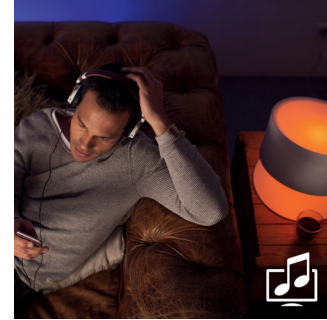

### Synkronoi musiikin tai elokuvien tahtiin

Laajenna televisionkatselukokemus koko huoneeseen tai synkronoi valo suosikkimusiikkisi tahtiin ja katso, kuinka valot reagoivat rytmiin. Lataa kolmannen osapuolen sovelluksia ja katso, mitä kaikkea mahtava Philips Hue voi sinulle tarjota.