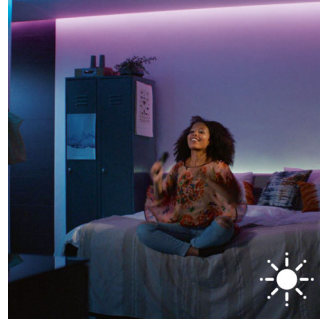

Suuri 1 600 lumenin valoteho

Suuren 1 600 lumenin valotehon ja tasaisen valontuoton ansiosta hue Lightstrip Plus -nauhaa voi käyttää sekä sisustus- että yleisvalaistuksessa.