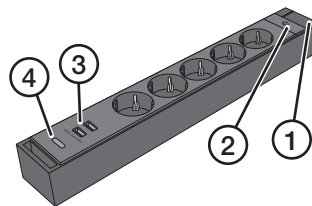

Tasten und Funktionen

1. LED-Kontrollleuchte (leuchtet, wenn die Steckdosenleiste per Ein-/Ausschalter eingeschaltet wird)
2. [⏻] Ein-/Ausschalter
3. USB-Anschluss
4. Taste zur Auswahl des Lichteffekts