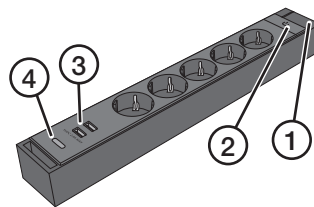

Knappar och funktioner

1. LED-indikator, tänds när grenuttaket slås på med strömbrytaren
2. [On/Off] Strömbrytare
3. USB-uttag
4. Knapp för inställning av ljuseffekt

Användning

1. Tryck på strömbrytaren (2) för att slå på grenuttaket.
2. Tryck upprepade gånger på knappen (4) för att välja ljuseffekt. Välj mellan röd, blå, grön, lila, växlande eller ingen ljuseffekt.