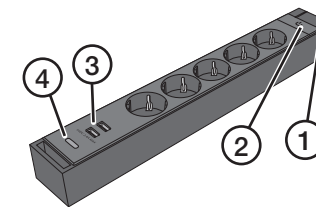

Knapper og funksjoner

1. LED-indikator, tennes når grenuttaket slås på med strömbrytaren
2. [On/Off] Strömbrytare
3. USB-uttak
4. Knapp for innstilling av ljuseffekt

Bruk

1. Trykk på strömbrytaren (2) for å slå på grenuttaket.
2. Trykk gjentatte ganger på knappen (4) for å velge ljuseffekt. Velg mellom rød, blå, grønn, lilla, skiftende eller ingen ljuseffekt.