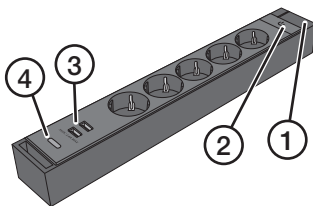

Painikkeet ja toiminnot

1. LED-merkkivalo, syttyy kun jatkojohto laitetaan päälle virtakytkimestä
2. [⏻] Virtakytkin
3. USB-liitäntä
4. Valotehosteen säätöpainike

Käyttö

1. Kytke jatkojohto päälle virtakytkimellä (2).
2. Valitse valotehoste painamalla useita kertoja painiketta (4). Valitse punainen, sininen, vihreä tai violetti valo tai vaihtuvat värit tai kytke valotehoste kokonaan pois päältä.