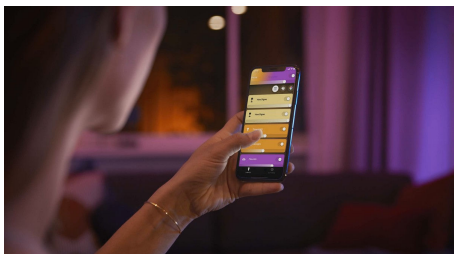

Funktioner

Styr upp till 10 lampor med Bluetooth-appen

Med Hue Bluetooth-appen kan du styra dina Hue smartlampor i ett enskilt rum i ditt hem. Lägg till upp till 10 smartlampor och styr dem med en enkel knapptryckning på din mobila enhet.