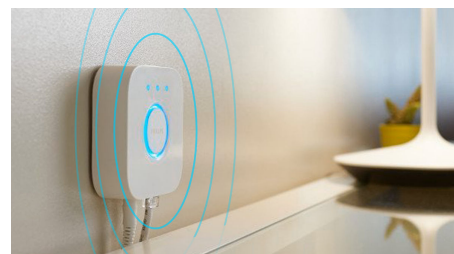

## Skaffa de perfekta ljusinställningar för dina dagliga behov

Fyra förinställda ljuslägen - Energize, Concentrate, Read, och Relax - skapade för dina dagliga behov gör din dag enklare och vackrare. De två kalla ljusinställningarna, Energize och Concentrate, hjälper dig att komma igång på morgonen eller behålla ditt fokus, medan de varmare Read och Relax hjälper dig att njuta av en bra bok eller lugna ner en stressad hjärna.

## Lås upp hela utbudet av smarta lampfunktioner med Hue Bridge

Lägg till en Hue Bridge (säljs separat) till dina smarta lampor för att uppleva hela utbudet av Philips Hue-funktioner. Med en Hue Bridge kan du lägga till upp till 50 smartlampor för styrning i hela ditt hem. Skapa tidsinställningar och rutiner för att automatisera hela din smarta hembelysning. Använd dina lampor för att vakna och somna. Styr dina lampor när du är borta eller lägg till tillbehör som rörelsesensorer och smarta brytare.