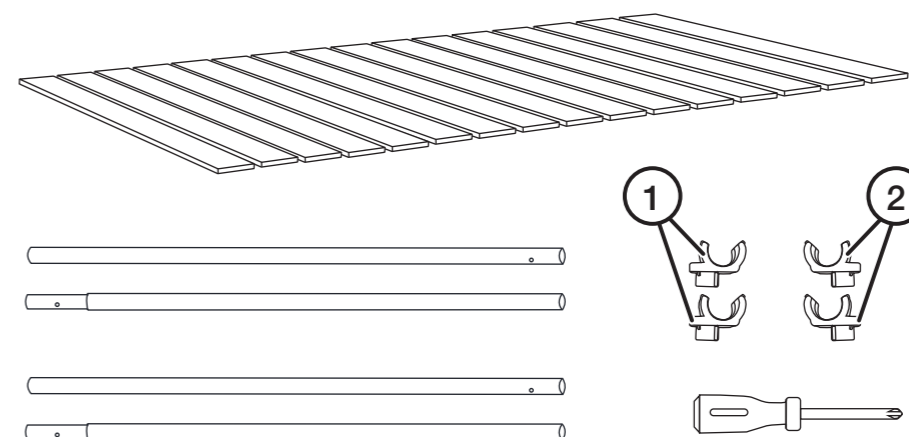

Folding cart table | Bord till hopfällbar skrinna | Bord til sammenleggbar tralle | Pöytä kokoontaitettavalle kuljetuskärrylle

Art.no 31-3085-3

Responsible disposal

Follow local ordinances when disposing of this product. If you are unsure about how to dispose of this product contact your municipality.

Avfallshandtering

När du ska göra dig av med produkten ska detta ske enligt lokala föreskrifter. Är du osäker på hur du ska gå tillväga, kontakta din kommun.

Avfallshåndtering

Når du skal kvitte deg med produktet, skal dette skje i henhold til lokale forskrifter. Er du usikker på hvordan du går fram, ta kontakt med lokale myndigheter.

Kierrättäminen

Kierrätä tuote asianmukaisesti, kun poistat sen käytöstä. Tarkempia kierrätysohjeita saat kuntasi jäteneuvonnasta.

Included parts | Inkluderade delar | Inkluderte deler | Mukana osat