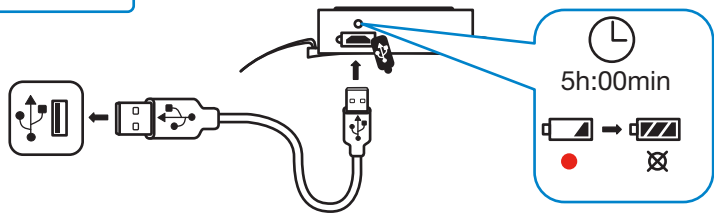

1 

2 

Head torch MF-H17
31-2578