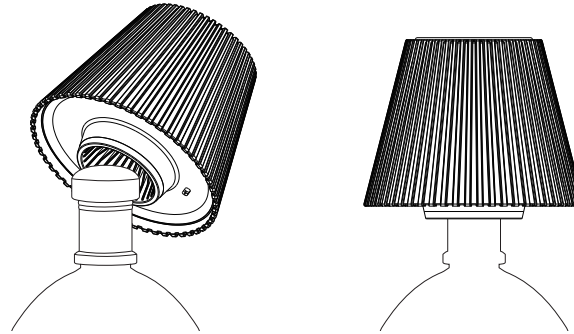

Montering på flaska

Skötsel och underhåll

Släck lampan och rengör produkten med en torr trasa.

Avfallshantering

Denna symbol innebär att produkten inte får kastas tillsammans med annat hushållsavfall. Detta gäller inom hela EU. För att förebygga eventuell skada på miljö och hälsa, orsakad av felaktig avfallshantering, ska produkten lämnas till återvinning så att materialet kan tas omhand på ett ansvarsfullt sätt. När du lämnar produkten till återvinning, använd dig av de returhanteringssystem som finns där du befinner dig eller kontakta inköpsstället. De kan se till att produkten tas om hand på ett för miljön tillfredställande sätt.

Specifikationer

Laddspänning	5 V DC, 1 A, adapter (säljs separat)
Batteri	Li-Ion 1800 mAh, 3,7 V (ej utbytbar)
Kabel	USB-A till USB-C, 1 m (ingår)
Laddtid	ca 3,5 tim
Användningstid	ca 4–9 tim
Lamptyp	LED (utbytbar av auktoriserad servicepersonal)
Ljusstyrka	25/80/180 lm (dimbar)
Ljustemperatur	2700 K
Höjd	99 mm
Bredd	Ø 130 mm