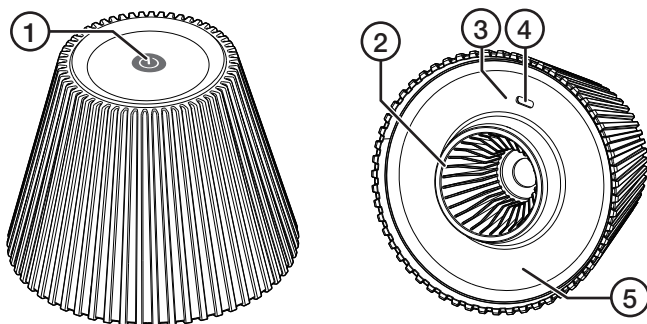

Tuotekuvaus

1. [⏻] Päälle/pois päältä/himmennin
2. Pullon kiinnitys
3. Akun varaustason ilmaisin
4. USB-C-liitäntä
5. LED-lamppu

Lataaminen

Liitä mukana tuleva latauskaapeli valaisimen jalan liitäntään (4) ja vapaavalintaiseen USB-laturiin.