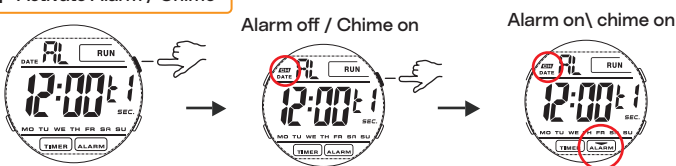

4 Activate Alarm / Chime