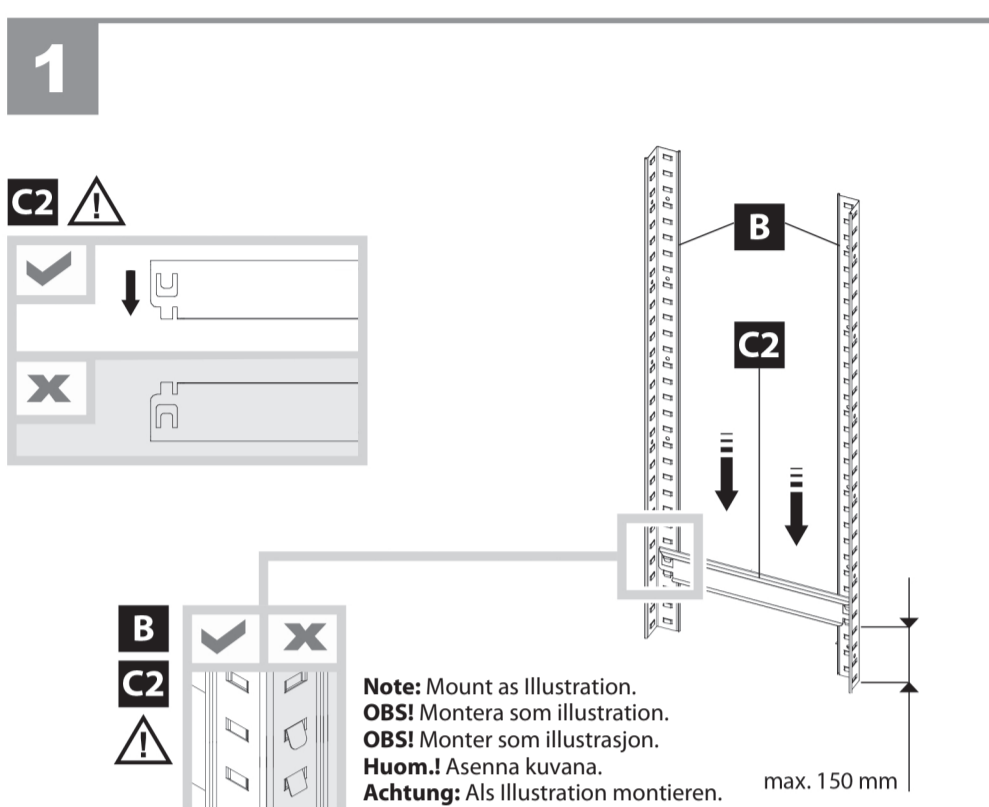

clas ohlson

Ver. 20210614

!
Note: The shelf unit should be secured to the wall before use.
OBS! Säkra hyllan genom att fästa den i väggen.
OBS! Sikre reolen ved å feste den i veggen.
Huom.! Varmista hyllykön tukevuus kiinnittämällä se seinään.
Achtung: Das Regal durch Verschrauben an der Wand sichern.