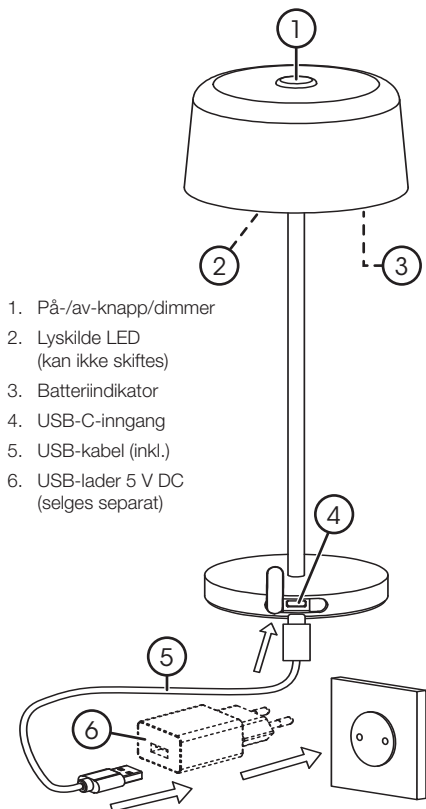

Oppladbar bordlampe

Art.nr. 36-8986 Modell UV-CO-221256-B

Les bruksanvisningen grundig før produktet tas i bruk, og ta vare på den for fremtidig bruk. Vi tar forbehold om eventuelle feil i tekst og bilder, samt endringer av tekniske data. Ved tekniske problemer eller andre spørsmål, kontakt vårt kundesenter.

Sikkerhet

- La ikke barn leke med produktet.
- Produktet må ikke demonteres eller modifiseres på noen måte.
- Produktet må ikke lades i brannfarlige miljøer eller på brannfarlige underlag.
- Bruk aldri en defekt ladekabel.
- Utsett aldri produktet for høy temperatur eller åpen ild.

Produktbeskrivelse

1. På-/av-knapp/dimmer
2. Lyskilde LED (kan ikke skiftes)
3. Batteriindikator
4. USB-C-inngang
5. USB-kabel (inkl.)
6. USB-lader 5 V DC (selges separat)

Lading

Batterivivåindikatoren (3) viser batteriets status i to forskjellige modus:

- Fast røtt lys: Batteriet lades
- Fast grønt lys: Batteriet er fulladet

Medfølgende ladekabel (5) kobles til uttaket (4) på lampens fot og til en datamaskin eller annen valgfri USB-lader.

Vedlikehold

Slå av lampen og rengjør produktet med en tørr klut.

Avfallshåndtering

Symbolet betyr at produktet ikke skal kastes sammen med øvrig husholdningsavfall. Dette gjelder innen hele EØS. For å forebygge eventuelle skader på helse og miljø som følge av feil håndtering av avfall, skal produktet leveres til gjenvinning, slik at materialet blir tatt hånd om på en ansvarsfull måte. Når produktet skal kasseres, benytt eksisterende systemer for returhåndtering eller kontakt forhandler. De vil ta hånd om produktet på en miljømessig forsvarlig måte.

Spesifikasjoner

Ladespenning	5 V DC adapter (selges separat)
Batteri	1 x 18650, 2000mAh, 3,7 V, 7,4 Wh (ikke utskiftbar)
Kabel	USB-A til USB USB-C (inkl.)
Ladetid	ca. 3 timer
Brukstid	ca. 4 timer
Pæretype	LED (ikke utskiftbar)
Lysstyrke	250 lm
Fargetemperatur	3000 K
Høyde	300 mm
Fot	Ø 90 mm
Lampehus	Ø 110 mm
Vekt	600 g

NORGE • KUNDESENTER

tlf.: 23 21 40 00 e-post: kundesenter@clasohlson.no
interneff: www.clasohlson.no post: Clas Ohlson AS, Postboks 485 Sentrum, 0105 OSLO