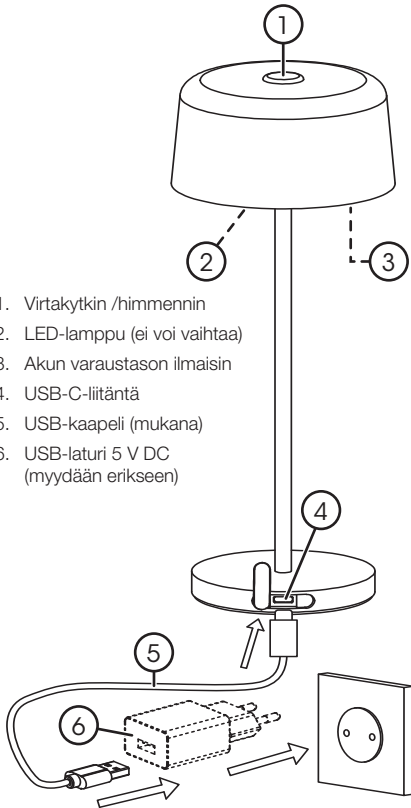

Ladattava pöytävalaisin

Tuotenumro 36-8986 Malli UV-CO-221256-B

Lue koko käyttöohje ja säästä se tulevaa käyttöä varten. Pidätämme oikeuden teknisten tietojen muutoksiin. Emme vastaa mahdollisista teksti- tai kuvavirheistä. Jos tuotteeseen tulee teknisiä ongelmia, ota yhteys myymälään tai asiakaspalveluun.

Turvallisuus

- Älä anna lasten leikkiä laitteella.
- Laitetta ei saa purkaa tai muuttaa.
- Älä lataa laitetta paikoissa, joissa on helposti syttyviä materiaaleja.
- Älä käytä viallista latauskaapelia.
- Älä altista laitetta korkeille lämpötiloille tai avotulelle.

Tuotekuvaus

1. Virtakytkin /himmennin
2. LED-lamppu (ei voi vaihtaa)
3. Akun varaustason ilmaisin
4. USB-C-liitäntä
5. USB-kaapeli (mukana)
6. USB-laturi 5 V DC (myydään erikseen)

Lataaminen

Akun varaustason ilmaisimella (3) kertoo akun varaustason kaksi eri tasoa:

- Punainen kiinteä valo: akku ladataan
- Vihreä kiinteä valo: akku on ladattu

Liitä mukana tuleva latauskaapeli (5) valaisimen jalassa olevaan liitäntään (4) ja tietokoneeseen tai muuhun USB-laturiin.

Huolto ja ylläpito

Sammuta valaisin ja puhdista se kuivalla liinalla.

Kierrättäminen

Tämä kuvake tarkoittaa, että tuotetta ei saa hävittää kotitalousjätteen seassa. Tämä koskee koko EU- aluetta. Virheellisestä hävittämisestä johtuvien mahdollisten ympäristö- ja terveyshaittojen ehkäisemiseksi tuote tulee viedä kierrätettäväksi, jotta materiaali voidaan käsitellä vastuullisella tavalla. Kierrätä tuote käyttämällä paikallisia kierrätysjärjestelmiä tai ota yhteys ostopaikkaan. Ostopaikassa tuote kierrätetään vastuullisella tavalla.

Tekniset tiedot

Latausjännite	5 V DC -sovitin (myydään erikseen)
Akku	1 × 18650, 2000 mAh, 3,7 V, 7,4 Wh (ei voi vaihtaa)
Johto	USB-A - USB-C (mukana)
Latausaika	Noin 3 tuntia
Käyttöaika	Noin 4 tuntia
Lampputyyppi	LED (ei voi vaihtaa)
Lampun väri	Valkoinen
Valonvoimakkuus	250 lm
Väriämpötila	3000 K
Korkeus	300 mm
Jalka	Ø 90 mm
Lampun runko	Ø 110 mm
Paino	600 g

Ver: 20240618

SUOMI • ASIAKASPALVELU

puh.: 020 111 2222 kotisivu: www.clasohlson.fi sähköposti: asiakaspalvelu@clasohlson.fi
osoite: Clas Ohlson Oy, Kaivokatu 10 B, 00100 HELSINKI