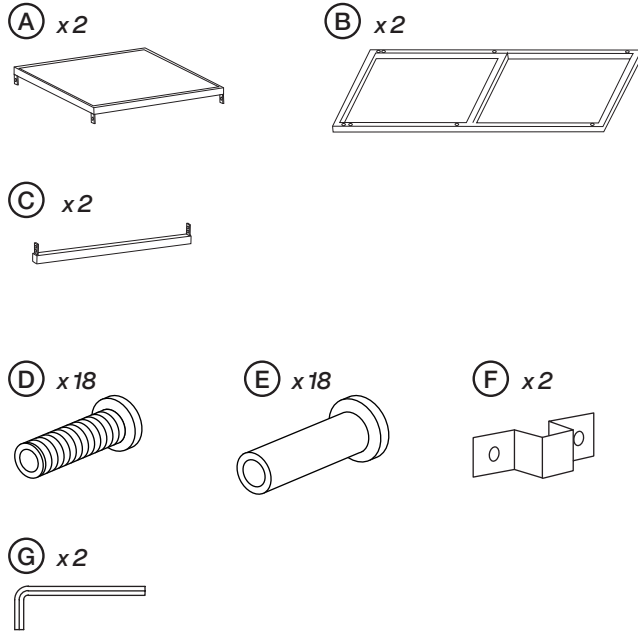

Specifikationer

Mål 36,5 × 33,5 × 65 cm
(B × D × H)

Included parts | Inkluderade delar
Inkluderte deler | Mukana osat
Inkluderede dele

Assembly / Montering / Asennus