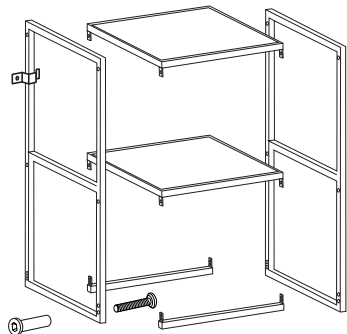

Specifikationer

Mål 36,5 × 33,5 × 65 cm
(B × D × H)

Included parts | Inkluderade delar
Inkluderte deler | Mukana osat
Inkluderede dele

Assembly / Montering / Asennus