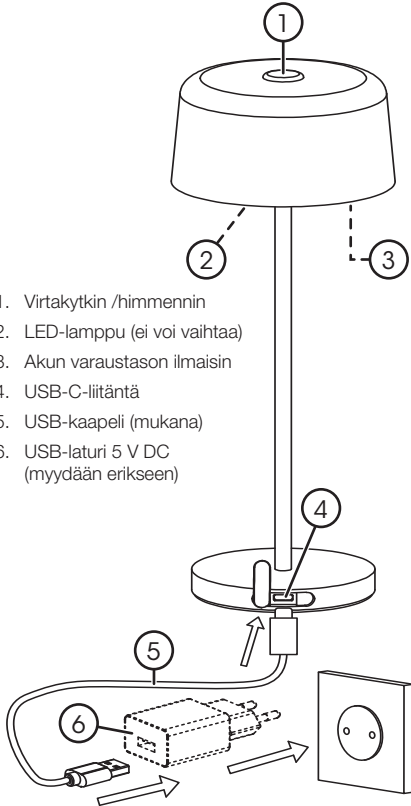

Tuotekuvaus

1. Virtakytkin /himmennin
2. LED-lamppu (ei voi vaihtaa)
3. Akun varaustason ilmaisin
4. USB-C-liitäntä
5. USB-kaapeli (mukana)
6. USB-laturi 5 V DC (myydään erikseen)

Lataaminen

Akun varaustason ilmaisin (3) kertoo akun varaustason kaksi eri tasoa: