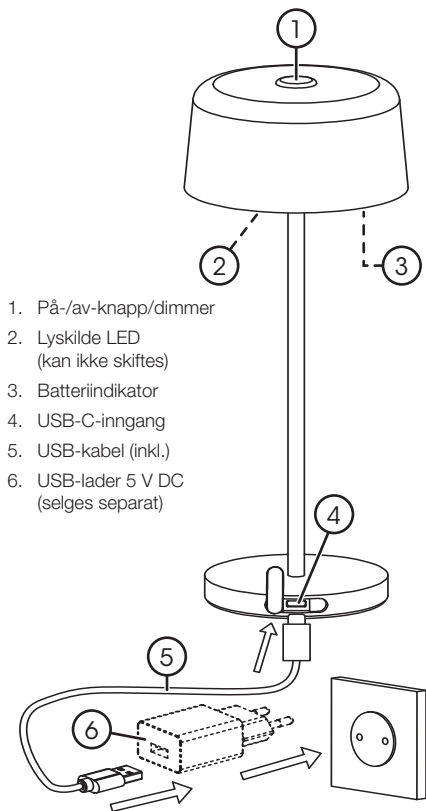

Oppladbar bordlampe

Art.nr. 36-8986 Modell UV-CO-221256-B

Les bruksanvisningen grundig før produktet tas i bruk, og ta vare på den for fremtidig bruk. Vi tar forbehold om eventuelle feil i tekst og bilder, samt endringer av tekniske data. Ved tekniske problemer eller andre spørsmål, kontakt vårt kundesenter.

Sikkerhet

- La ikke barn leke med produktet.
- Produktet må ikke demonteres eller modifiseres på noen måte.
- Produktet må ikke lades i brannfarlige miljøer eller på brannfarlige underlag.
- Bruk aldri en defekt ladekabel.
- Utsett aldri produktet for høy temperatur eller åpen ild.

Produktbeskrivelse

1. På-/av-knapp/dimmer
2. Lyskilde LED (kan ikke skiftes)
3. Batteriindikator
4. USB-C-inngang
5. USB-kabel (inkl.)
6. USB-lader 5 V DC (selges separat)

Lading

Batterivivåindikatoren (3) viser batteriets status i to forskjellige modus:

- Blinkende røtt lys: Batteriet lades
- Fast grønt lys: Batteriet er fulladet

Medfølgende ladekabel (5) kobles til uttaket (4) på lampens fot og til en datamaskin eller annen valgfri USB-lader.

Vedlikehold

Slå av lampen og rengjør produktet med en tørr klut.

Avfallshåndtering

Symbolet betyr at produktet ikke skal kastes sammen med øvrig husholdningsavfall. Dette gjelder innen hele EØS. For å forebygge eventuelle skader på helse og miljø som følge av feil håndtering av avfall, skal produktet leveres til gjenvinning, slik at materialet blir tatt hånd om på en ansvarsfull måte. Når produktet skal kasseres, benytt eksisterende systemer for returhåndtering eller kontakt forhandler. De vil ta hånd om produktet på en miljømessig forsvarlig måte.

Spesifikasjoner

Ladespenning	5 V DC adapter (selges separat)
Batteri	1 x 18650, 2000mAh, 3,7 V, 7,4 Wh (ikke utskiftbar)
Kabel	USB-A til USB USB-C (inkl.)
Ladetid	ca. 3 timer
Brukstid	ca. 4 timer
Pæretype	LED (ikke utskiftbar)
Lysstyrke	250 lm
Fargetemperatur	3000 K
Høyde	300 mm
Fot	Ø 90 mm
Lampehus	Ø 110 mm
Vekt	600 g

Ver: 20230830

NORGE • KUNDESENTER

tf.: 23 21 40 00 e-post: kundesenter@clasohlson.no
internett: www.clasohlson.no post: Clas Ohlson AS, Postboks 485 Sentrum, 0105 OSLO

north
■■■■■ LIGHT