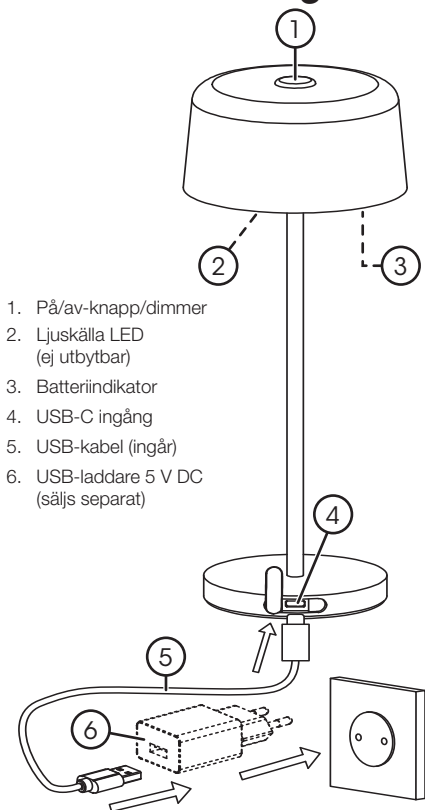

Uppladdningsbar bordslampa

Art.nr 36-8986 Modell UV-CO-221256-B

Läs igenom hela bruksanvisningen före användning och spara den sedan för framtida bruk. Vi reserverar oss för ev. text- och bildfel samt ändringar av tekniska data. Vid tekniska problem eller andra frågor, kontakta vår kundtjänst.

Säkerhet

- Låt inte barn leka med produkten.
- Produkten får inte ändras eller modifieras på något sätt.
- Ladda aldrig produkten i brandfarliga miljöer eller på brandfarliga underlag.
- Använd aldrig en defekt laddkabel.
- Utsätt aldrig produkten för höga temperaturer eller öppen eld.

Produktbeskrivning

1. På/av-knapp/dimmer
2. Ljuskälla LED (ej utbyttbar)
3. Batteriindikator
4. USB-C ingång
5. USB-kabel (ingår)
6. USB-laddare 5 V DC (säljs separat)

Laddning

Batteriindikatorn (3) visar status på batteriet i två olika lägen:

- Rött blinkande sken: Batteriet laddas
- Grönt fast sken: Batteriet är fulladdat

Anslut medföljande laddkabel (5) till anslutningen (4) på lampans fot och till en dator eller annan valfri USB-laddare.

Skötsel och underhåll

Släck lampan och rengör produkten med en torr trasa.

Avfallshantering

Denna symbol innebär att produkten inte får kastas tillsammans med annat hushållsavfall. Detta gäller inom hela EU. För att förebygga eventuell skada på miljö och hälsa, orsakad av felaktig avfallshantering, ska produkten lämnas till återvinning så att materialet kan tas omhand på ett ansvarsfullt sätt. När du lämnar produkten till återvinning, använd dig av de returhanteringssystem som finns där du befinner dig eller kontakta inköpsstället. De kan se till att produkten tas om hand på ett för miljön tillfredställande sätt.

Specifikationer

Laddspänning	5 V DC, 1 A, adapter (säljs separat)
Batteri	1 × 18650, 2000 mAh, 3,7 V, 7,4 Wh (ej utbyttbar)
Kabel	USB-A till USB-C, 1 m (ingår)
Laddtid	Ca 3 h
Användningstid	Ca 4 h
Lamptyp	LED (ej utbyttbar)
Ljusstyrka	250 lm
Ljustemperatur	3000 K
Höjd	300 mm
Fot	Ø 90 mm
Lamphus	Ø 110 mm
Vikt	600 g

SVERIGE • KUNDTJÄNST

tel: 0247-445 00 e-post: kundservice@clasohlson.se
internet: www.clasohlson.se brev: Clas Ohlson AB, 793 85 INSJÖN