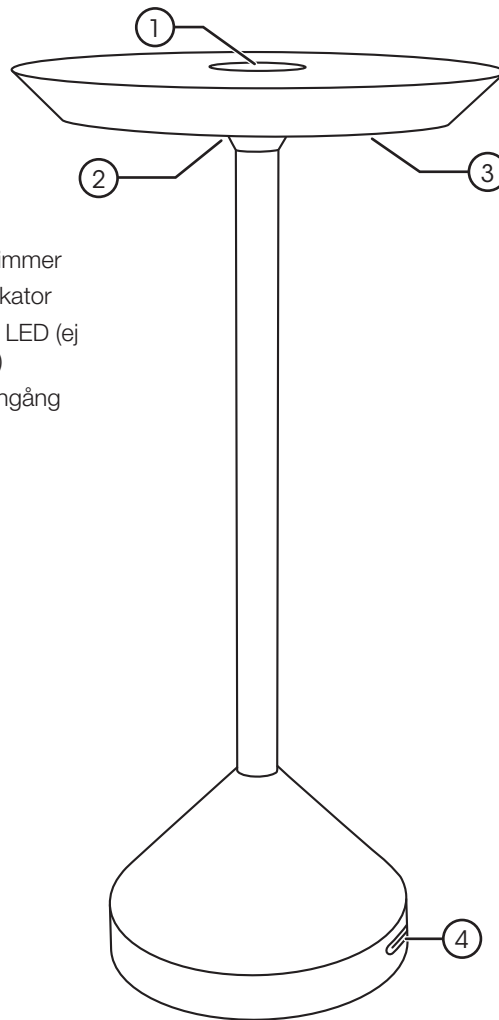

Uppladdningsbar lampa

Art.nr 46-1508-1 Modell UV-CO-250556
46-1508-2 UV-CO-250555

Läs igenom hela bruksanvisningen före användning och spara den sedan för framtida bruk. Vi reserverar oss för ev. text- och bildfel samt ändringar av tekniska data. Vid tekniska problem eller andra frågor, kontakta vår kundtjänst.

Säkerhet

- Låt inte barn leka med produkten.
- Produkten får inte ändras eller modifieras på något sätt.
- Ladda aldrig produkten i brandfarliga miljöer eller på brandfarliga underlag.
- Använd aldrig en defekt laddkabel.
- Utsätt aldrig produkten för höga temperaturer eller öppen eld.

Skötsel och underhåll

Släck lampan och rengör produkten med en torr trasa.

Avfallshantering

Denna symbol innebär att produkten inte får kastas tillsammans med annat hushållsavfall. Detta gäller inom hela EU. För att förebygga eventuell skada på miljö och hälsa, orsakad av felaktig avfallshantering, ska produkten lämnas till återvinning så att materialet kan tas omhand på ett ansvarsfullt sätt. När du lämnar produkten till återvinning, använd dig av de returhanteringssystem som finns där du befinner dig eller kontakta inköpsstället. De kan se till att produkten tas om hand på ett för miljön tillfredställande sätt.

Produktbeskrivning

1. På/Av/Dimmer
2. LED-indikator
3. Ljuskälla LED (ej utbytbar)
4. USB-C ingång

Användning

- Tryck på På/av-knappen för att slå på eller av lampan.
- Håll in På/av-knappen för att dimma. **Obs!** Lampan startar med den senast använda dimmerinställningen.

Laddning

LED-indikatorn (2) visar status på batteriet i två olika lägen:

- Rött fast ljus: Batteriet laddas
- Grönt fast ljus: Batteriet är fulladdat

Anslut medföljande laddkabel till anslutningen (4) och till en passande USB-laddare.

Obs! Lampan går inte att använda när laddning pågår.

Specifikationer

Laddspänning	5 V DC, 1 A adapter (säljs separat)
Kabel	USB-A till USB-C, 1 m (ingår)
Lamptyp	LED (ej utbytbar)
Färgtemperatur	2700 K
Skyddsklass	IP44

46-1508-1

Batteri	1 × 18650, 2200 mAh, 3,7 V
Laddtid	ca 4 tim
Användningstid	ca 6 tim vid 100%
Ljusstyrka	175 lm (steglöst dimbar 5–100%)
Mått	130 × 260 mm
Vikt	450 g

46-1508-2

Batteri	1 × 103048, 1500 mAh, 3,7 V
Laddtid	ca 3 tim
Användningstid	ca 8 tim vid 100%
Ljusstyrka	115 lm (steglöst dimbar 5–100%)
Mått	100 × 175 mm
Vikt	200 g