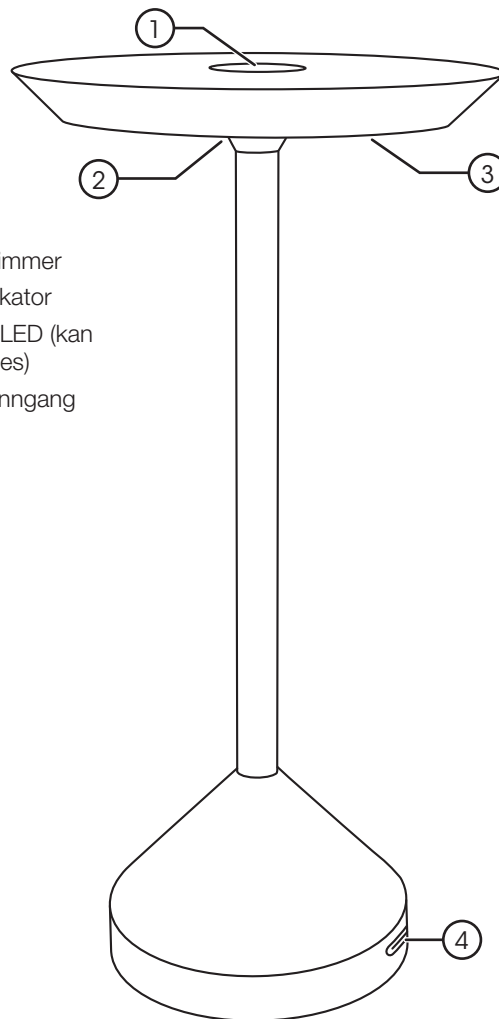

Oppladbar lampe

Art.nr 46-1508-1 Modell UV-CO-250556
46-1508-2 UV-CO-250555

Les gjennom hele bruksanvisningen før produktet tas i bruk, og ta vare på den for fremtidig bruk. Vi tar forbehold om eventuelle feil i tekst og bilder, samt endringer av tekniske data. Ved tekniske problemer eller spørsmål, ta kontakt med vårt kundesenter.

Sikkerhet

- La ikke barn leke med produktet.
- Produktet må ikke demonteres eller modifiseres på noen måte.
- Produktet må ikke lades i brannfarlige miljøer eller på brannfarlige underlag.
- Bruk aldri en defekt ladekabel.
- Utsett aldri produktet for høy temperatur eller åpen ild.

Vedlikehold

Slå av lampen og rengjør produktet med en tørr klut.

Avfallshåndtering

Dette symbolet betyr at produktet ikke må kastes sammen med øvrig husholdningsavfall. Dette gjelder i hele EØS. For å forebygge eventuelle skader på helse og miljø som følge av feil håndtering av avfall, skal produktet leveres til gjenvinning, slik at materialet blir tatt hånd om på en tilfredsstillende måte. Benytt eksisterende systemer for returhåndtering eller kontakt forhandler når produktet skal kasseres. De vil sørge for at produktet tas hånd om på en miljømessig tilfredsstillende måte.

Produktbeskrivelse

1. På/Av/Dimmer
2. LED-indikator
3. Lyskilde LED (kan ikke skiftes)
4. USB-C-inngang

Bruk

- Trykk på På/av-knappen for å slå på eller av lampen.
- Hold inne På/av-knappen for å dimme lyset. **Obs!** Lyset starter på den sist brukte dimmerinnstillingen.

Opplading

LED-indikatoren (2) viser batteriets status i to forskjellige modus:

- Fast rødt lys: Batteriet lades
- Fast grønt lys: Batteriet er fulladet

Koble den medfølgende ladekabel til uttaket (4) og til en valgfri USB-lader.

Obs! Lampen kan ikke brukes mens den lades.

Spesifikasjoner

Ladespenning	5 V DC, 1 A adapter (selges separat)
Kabel	USB-A til USB-C, 1 m (medfølger)
Pærtype	LED (ikke utskiftbar)
Fargetemperatur	2700 K
Beskyttelsesklasse	IP44

46-1508-1

Batteri	1 × 18650, 2200 mAh, 3,7 V
Ladetid	ca 4 timer
Brukstid	ca 6 timer ved 100%
Lysstyrke	175 lm (trinnløst dimbar 5–100%)
Mål	130 × 260 mm
Vekt	450 g

46-1508-2

Batteri	1 × 103048, 1500 mAh, 3,7 V
Ladetid	ca 3 timer
Brukstid	ca 8 timer ved 100%
Lysstyrke	115 lm (trinnløst dimbar 5–100%)
Mål	100 × 175 mm
Vekt	200 g