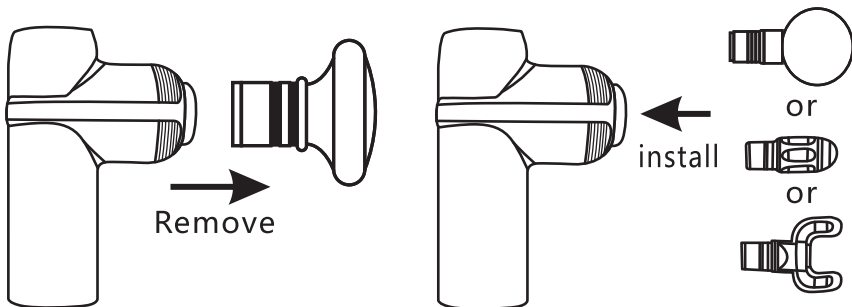

Päälle / pois päältä, nopeuden valinta

1. Käynnistä pitämällä painiketta [⏻] pohjassa. Valkoinen LED-merkkivalo palaa ja lihashuoltovasara käynnistyy pienimmällä nopeudella.
2. Aseta nopeus painamalla useita kertoja [⏻]. Valittavana on 4 eri nopeutta.
3. Sammuta painamalla [⏻] 3 sekunnin ajan.

Lihashuoltovasara voi pysähtyä, jos siihen kohdistuu liian kova paine.

Käynnistä uudelleen painamalla [⏻].

Hierontapään vaihtaminen

1. Vedä hierontapäätä suoraan irti varresta.
2. Paina varteen kiinni valitsemasi hierontapäätä.

Lataaminen

Kun lihashuoltovasara pysähtyy ja latauksen LED-merkkivalo (3) palaa punaisena, laite tulee ladata.

1. Liitä USB-kaapeli lihashuoltovasaran USB-liitäntään (4) ja valinnaiseen USB-laturiin.
2. LED-merkkivalo palaa punaisena latauksen aikana ja valkoisena, kun akku on ladattu täyteen.