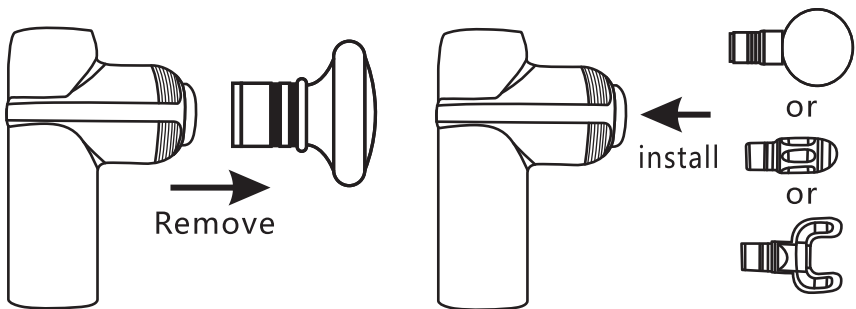

På/av, valg av hastighet

1. Trykk på [⏻] og hold inne for å starte. Et hvit indikatorlys lyser opp og massasjepistolen starter på laveste hastighet.
2. Trykk [⏻] gjentatte ganger for å stille inn ønsket hastighet. Velg mellom 4 forskjellige hastigheter.
3. Trykk og hold [⏻] inne i 3 sekunder for å skru av.

Massasjepistolen kan stoppe når den utsettes for hardt trykk.

Trykk på [⏻] for å starte opp igjen.

Skifte av massasjehode

1. Dra massasjehodet rett ut fra håndtaket.
2. Trykk fast et valgfritt massasjehode på håndtaket.

Lading

Når LED-indikatoren (3) blinker rødt er det på tide å lade opp.

1. Koble USB-kabelen til USB-inngangen (4) på massasjepistolen og deretter til en valgfri USB-lader.
2. LED-indikatoren lyser rødt ved lading og hvitt når den er fulladet.