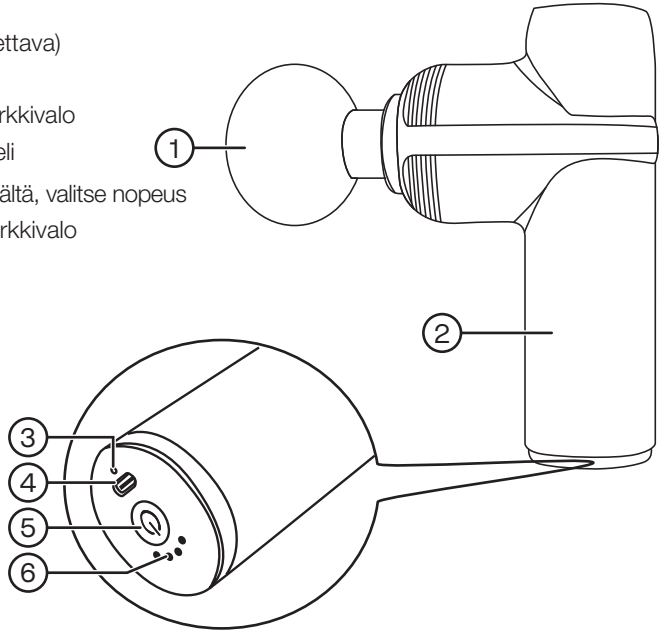

Tuotekuvaus

1. Hierontapää (vaihdettava)
2. Varsi
3. Latauksen LED-merkkivalo
4. USB-C-latauskaapeli
5. [P] Päälle / pois päältä, valitse nopeus
6. Nopeuden LED-merkkivalo

Hierontapäät

Valitse tarkoitukseen sopiva hierontapäät:

Liteä pää

Kaikki ruumiinosat.

Pyöreä pää

Kämmenet ja jalkapohjat.

Terävä pää

Syvävaikutteinen pistehieronta.

Kaksoispää

Niska ja selkäranka.