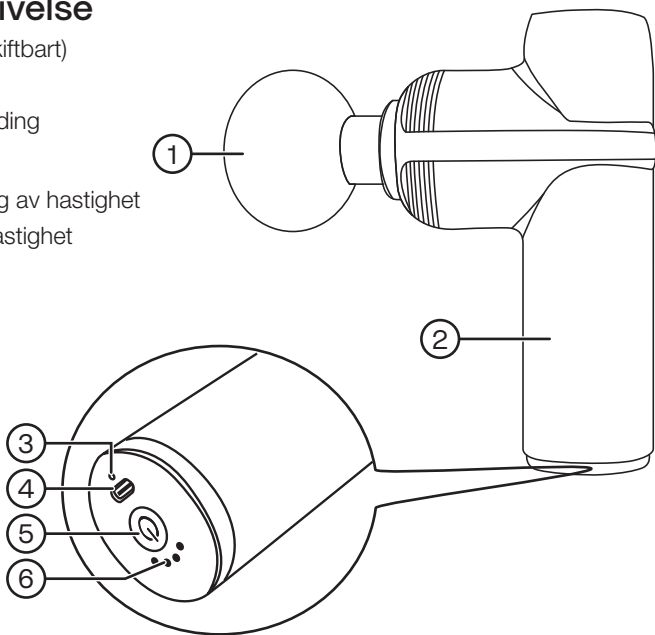

Produktbeskrivelse

1. Massasjehode (utskiftbart)
2. Håndtak
3. LED-indikator for lading
4. USB-C for lading
5. [⏻] På/av, innstilling av hastighet
6. LED-indikator for hastighet

Massasjehodet

Velg passende massasjehode til det aktuelle formålet:

Flatt hode

For alle kropsdeler

Rundt hode

Passer for håndflater og fotsåler.

Spisst hode

For dyptgående punktmassasje.

Dobbelt hode

For nakke og rygg.