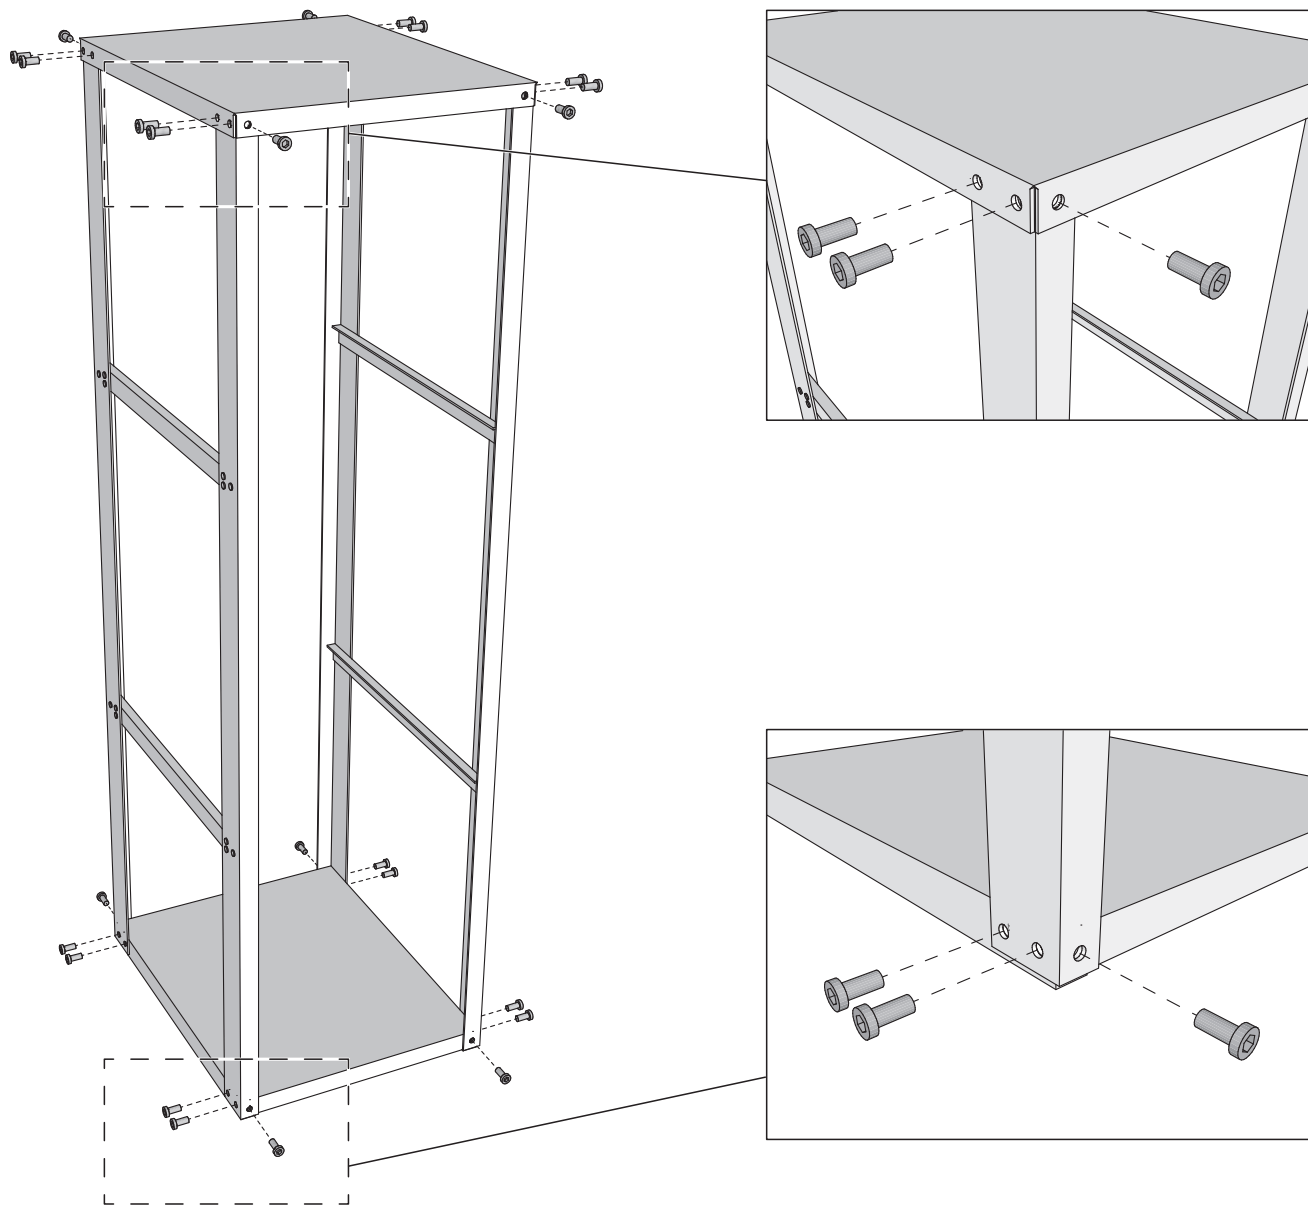

Kierrättäminen

Kierrätä tuote asianmukaisesti, kun poistat sen käytöstä. Tarkempia kierrätysohjeita saat kuntasi jätenevonnasta.

Tekniset tiedot

Mitat 28 × 100 × 35 cm (L × K × S)

Assembly/Montering/Asennus