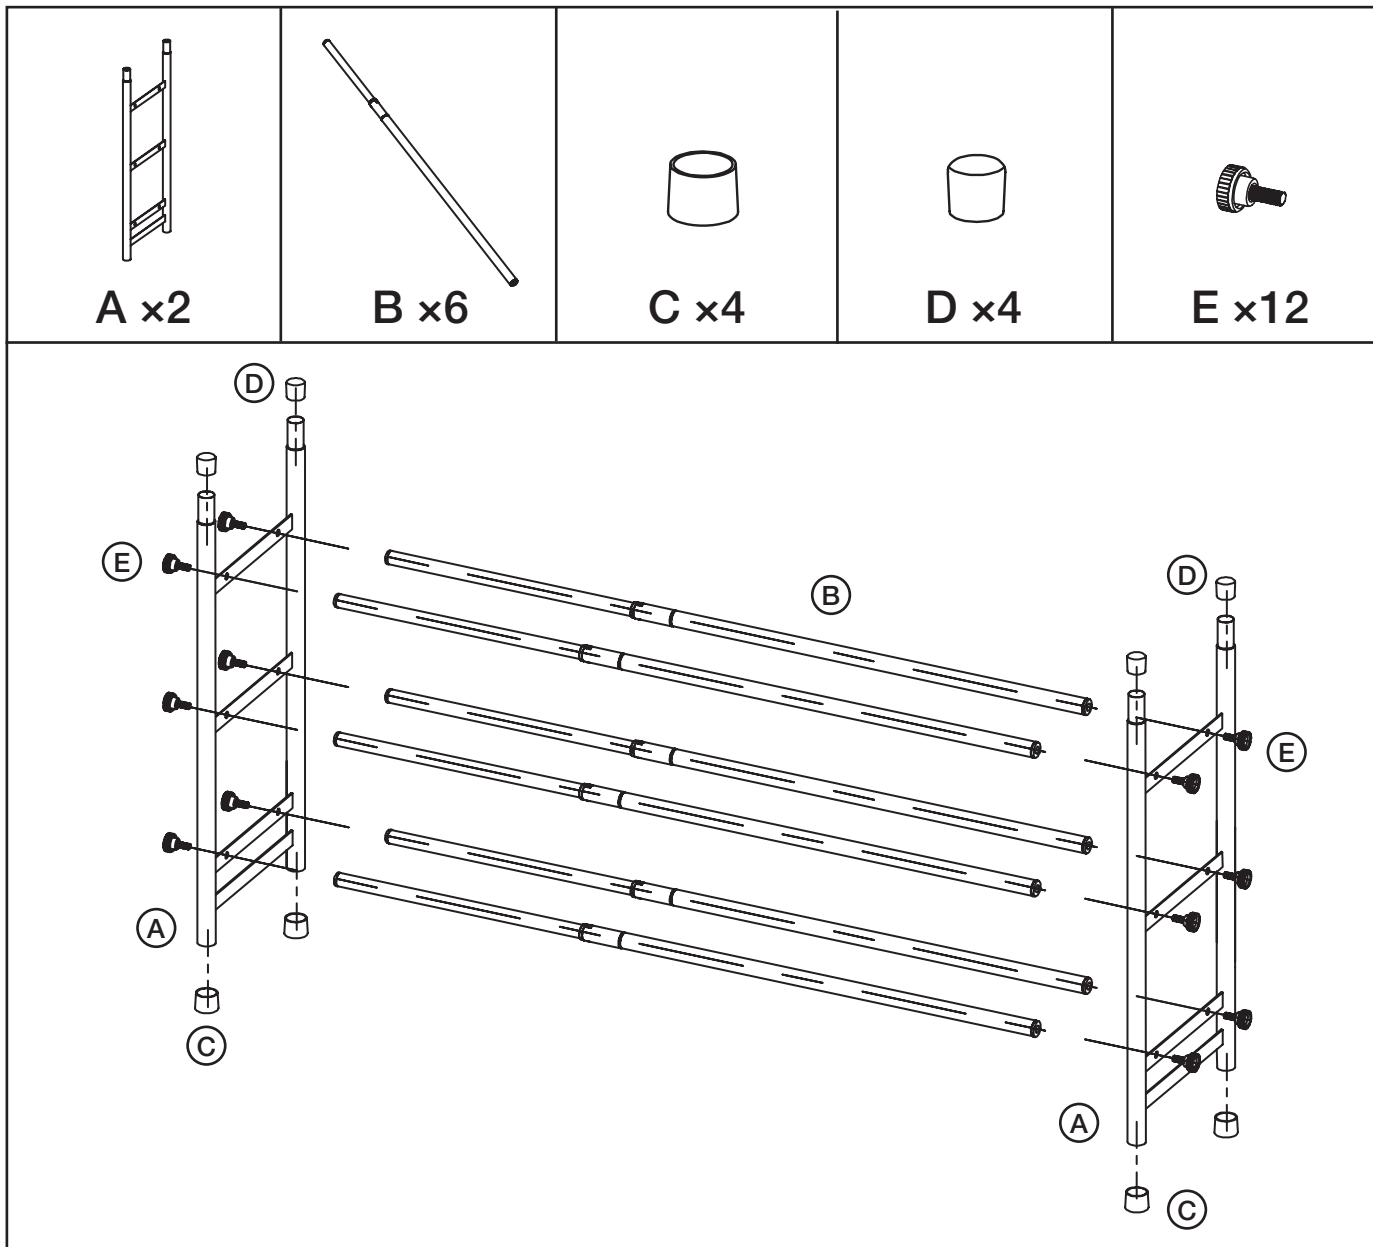

Stackable Shoe Rack

Skohylla ställbar

Justerbar skohylla

Säadettävä kenkähyllä

Art.no 44-3949

Responsible disposal

Follow local ordinances when disposing of this product. If you are unsure about how to dispose of this product contact your municipality.

Avfallshantering

När du ska göra dig av med produkten ska detta ske enligt lokala föreskrifter. Är du osäker på hur du ska gå tillväga, kontakta din kommun.

Avfallshåndtering

När du skal kvitte deg med produktet, skal dette skje i henhold til lokale forskrifter. Er du usikker på hvordan du går fram, ta kontakt med lokale myndigheter

Kierrättäminen

Kierrätä tuote asianmukaisesti, kun poistat sen käytöstä. Tarkempia kierrätysohjeita saat kuntasi jäteneuvonnasta.

United Kingdom • www.clasohlson.co.uk

Sverige • kundtjänst, tel. 0247/445 00 e-post: kundservice@clasohlson.se internet: www.clasohlson.se

Norge • kundesenter, tlf. 23 21 40 00 e-post: kundesenter@clasohlson.no internett: www.clasohlson.no

Suomi • asiakaspalvelu puh. 020 111 2222 sähköposti: asiakaspalvelu@clasohlson.fi kotisivu: www.clasohlson.fi

brev: Clas Ohlson AB, 793 85 Insjön

post: Clas Ohlson AS, Postboks 485 Sentrum, 0105 Oslo

osoite: Clas Ohlson Oy, Kaivokatu 10 B, 00100 Helsinki