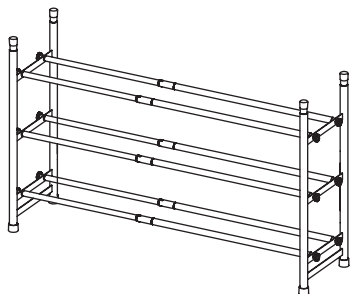

Stackable Shoe Rack

Skohylla ställbar

Justerbar skohylla

Säadettävä kenkähyllä

Art.no 44-3949

Responsible disposal

Follow local ordinances when disposing of this product. If you are unsure about how to dispose of this product contact your municipality.

Avfallshantering

När du ska göra dig av med produkten ska detta ske enligt lokala föreskrifter. Är du osäker på hur du ska gå tillväga, kontakta din kommun.

Avfallshåndtering

När du skal kvitte deg med produktet, skal dette skje i henhold til lokale forskrifter. Er du usikker på hvordan du går fram, ta kontakt med lokale myndigheter

Kierrättäminen

Kierrätä tuote asianmukaisesti, kun poistat sen käytöstä. Tarkempia kierrätysohjeita saat kuntasi jäteneuvonnasta.