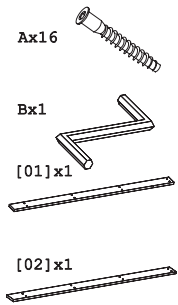

## Spesifikasjoner

Mål 115 × 62 × 35 cm.

# Assembly / Montering / Asennus / Montage

1.

4.

2.

5.

3.