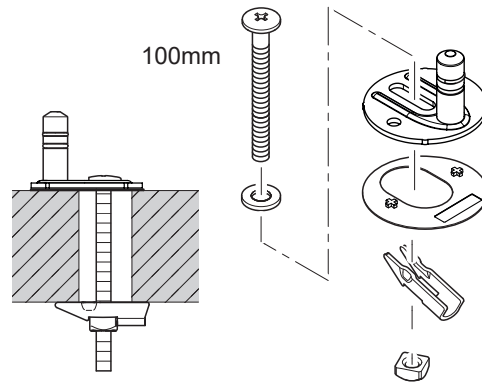

**A**

Gustavsberg Nautic 1591  
 Laufen Kompas, Pro-N  
 Ifö Sign, Spira  
 Ahlsell A-Collection

**B**

Gustavsberg Nautic 1546, 1500  
 Ifö Sign Art

**C**

Ifö Spira Art

1)

2)