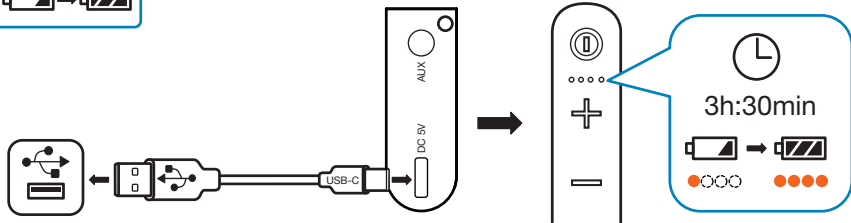

1

2

3

4

5

exibel[®]

Exibel Coquina
38-8897-1-2-3

Complete manual

- www.clasohlson.uk
- www.clasohlson.se
- www.clasohlson.no
- www.clasohlson.fi
- www.clasohlson.de

L R Two Speaker Connection with TWS (True Wireless Stereo)