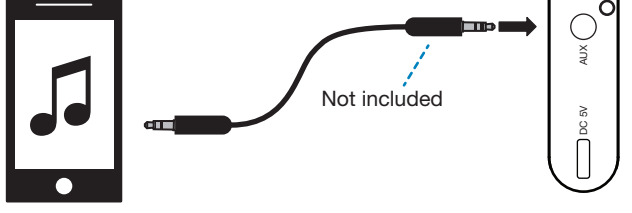

1

2

3

4

5

exibel[®]

Exibel Coquina
38-8897-1-2-3

Complete manual

- www.clasohlson.uk
- www.clasohlson.se
- www.clasohlson.no
- www.clasohlson.fi
- www.clasohlson.de

L R Two Speaker Connection with TWS (True Wireless Stereo)