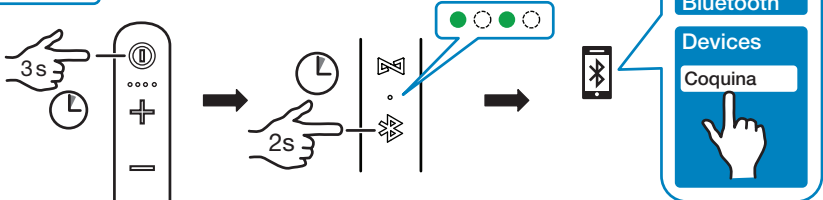

1

2

3

4

5

exibel[®]

Exibel Coquina
38-8897-1-2-3

Complete manual

- www.clasohlson.uk
- www.clasohlson.se
- www.clasohlson.no
- www.clasohlson.fi
- www.clasohlson.de

L R Two Speaker Connection with TWS (True Wireless Stereo)