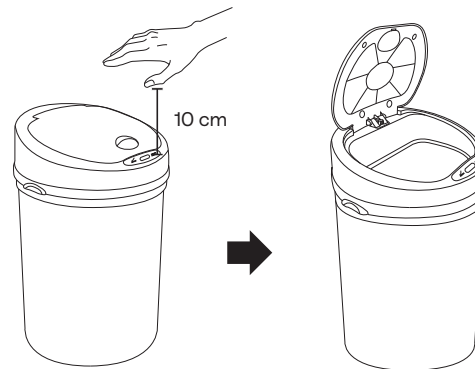

Manuell öppning

- Tryck på för att öppna locket manuellt. Locket förblir öppet i 3 minuter innan det stängs automatiskt.
- Tryck på för att stänga locket manuellt.

Avfallshantering

Denna symbol innebär att produkten inte får kastas tillsammans med annat hushållsavfall. Detta gäller inom hela EU. För att förebygga eventuell skada på miljö och hälsa, orsakad av felaktig avfallshantering, ska produkten lämnas till återvinning så att materialet kan tas omhand på ett ansvarsfullt sätt. När du lämnar produkten till återvinning, använd dig av de returhanteringssystem som finns där du befinner dig eller kontakta inköpsstället. De kan se till att produkten tas om hand på ett för miljön tillfredställande sätt.

Specifikationer

Batteri 4 x AA/LR6

Mått Ø 24 cm, höjd 38 cm