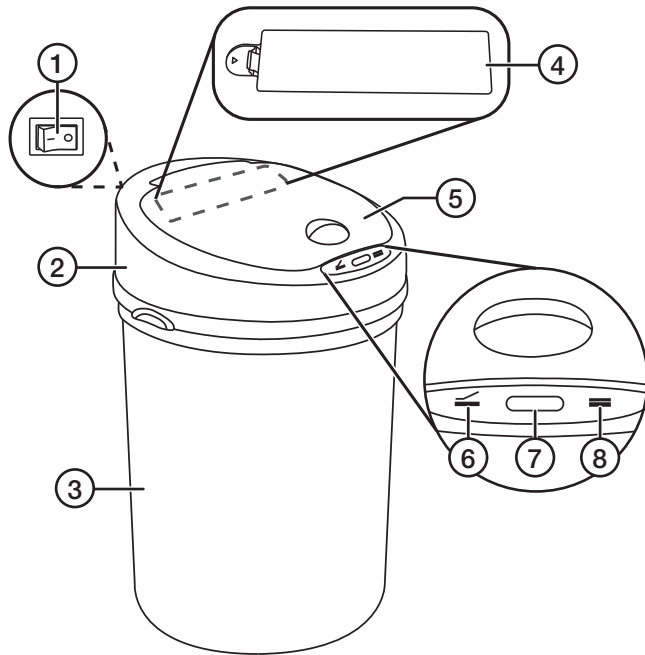

Søppelbøtte med sensor

Art. nr. 44-9777   Modell 3301302
44-9778   3301302

Les gjennom hele bruksanvisningen før produktet tas i bruk, og ta vare på den for fremtidig bruk. Vi tar forbehold om eventuelle feil i tekst og bilder, samt endringer av tekniske data. Ved tekniske problemer eller spørsmål, ta kontakt med vårt kundesenter.

Produktbeskrivelse

1. Strømbryter	5. Lokk
2. Overdel	6. ≡ Manuell åpning
3. Søppelbøtte	7. Sensor
4. Batteriholder (under lokket)	8. ≡ Manuell stenging

Batterier

1. Påse at strømbryteren (1) står i posisjon **O**. Løft av overdelen (2) for å komme til batteriholderen.
2. Løft opp batterilokket (4) og sett i 4 × AA/LR6-batterier (selges separat). **Obs!** Følg merking for polaritet på innsiden av batteriholderen.
3. Klikk batterilokket på plass igjen, og sett på overdelen.
4. Still strømbryteren på **I**.

Bruk

Automatisk åpning

Hold hånden ca. 10 cm ovenfor sensoren (7) for å åpne lokket (5). Det lukkes etter ca. 6 sekunder.