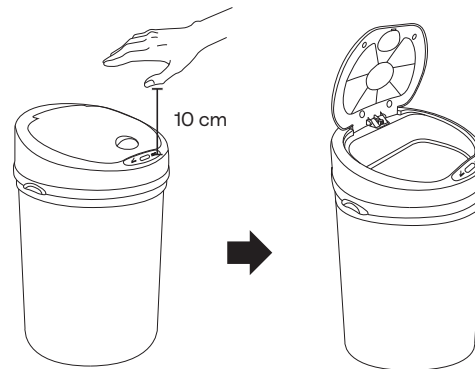

Manuell åpning

- Trykk på ≡ for å åpne lokket manuelt. Lokket står åpent i 3 minutter før det lukkes automatisk.
- Trykk på ≡ for å lukke lokket manuelt.

Avfallshåndtering

Symbolet betyr at produktet ikke skal kastes sammen med øvrig husholdningsavfall. Dette gjelder i hele EØS. For å forebygge eventuelle skader på helse og miljø som følge av feil håndtering av avfall, skal produktet leveres til gjenvinning, slik at materialet blir tatt hånd om på en tilfredsstillende måte. Benytt eksisterende systemer for returhåndtering, eller kontakt forhandler når produktet skal kasseres. De vil ta hånd om produktet på en miljømessig forsvarlig måte.

Spesifikasjoner

Batterier 4 × AA/LR6

Mål Ø 24 cm, høyde 38 cm