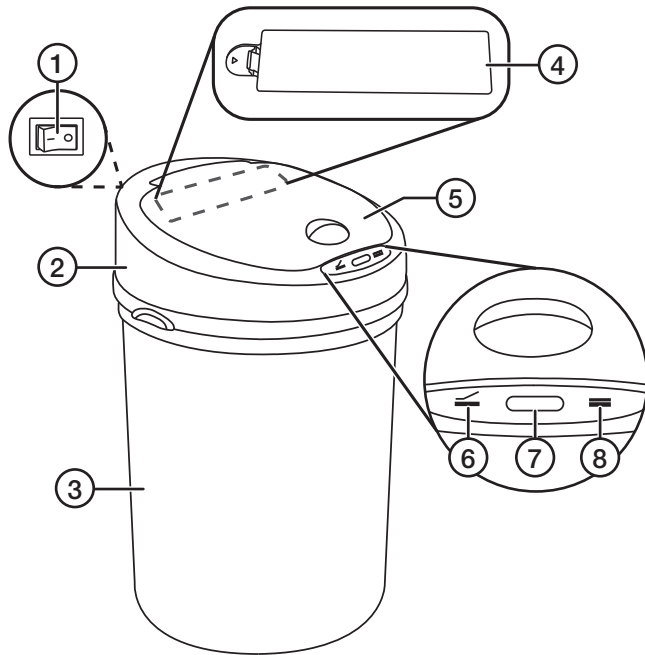

Sophink med sensor

Art.nr 44-9777   Modell 3301302
44-9778   3301302

Läs igenom hela bruksanvisningen före användning och spara den sedan för framtida bruk. Vi reserverar oss för ev. text- och bildfel samt ändringar av tekniska data. Vid tekniska problem eller andra frågor, kontakta vår kundtjänst.

Produktbeskrivning

1. Strömbrytare	5. Lock
2. Överdel	6. Manuell öppning
3. Soptunna	7. Sensor
4. Batterifack (under locket)	8. Manuell stängning

Batterier

1. Se till att strömbrytaren (1) står på **O**. Lyft av överdelen (2) för att komma åt batterifacket.
2. Lyft upp batteriluckan (4) och sätt i 4 x AA/LR6-batterier (såls separat). **Obs!** Se märkningen i batterihållaren så att polariteten blir rätt.
3. Klicka tillbaka batteriluckan och sätt tillbaka överdelen.
4. Ställ strömbrytaren på **I**.

Användning

Automatisk öppning

Håll handen ca 10 cm ovanför sensorn (7) för att öppna locket (5). Det stängs igen efter 6 sekunder.