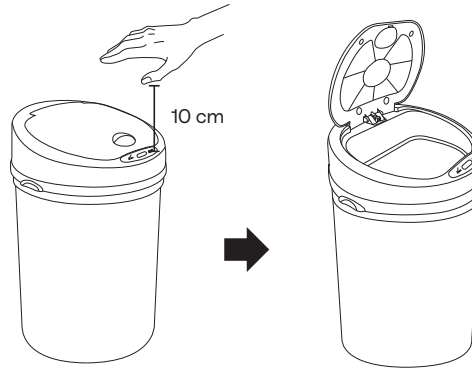

Manuaalinen avaus

- Paina ≡ avataksesi kannen manuaalisesti. Kansi pysyy auki 3 minuuttia ja sulkeutuu sitten automaattisesti.
- Paina ≡ sulkeaksesi kannen manuaalisesti.

Kierrättäminen

Tämä kuvake tarkoittaa, että tuotetta ei saa hävittää kotitalousjätteen seassa. Tämä koskee koko EU- aluetta. Hävittämisestä johtuvien ympäristö- ja terveyshaittojen välttämiseksi tuote tulee viedä kierrätettäväksi, jotta materiaalit käsitellään vastuullisesti. Kierrätä tuote käyttämällä paikallisia kierrätysjärjestelmiä tai ota yhteys ostopaikkaan. Ostopaikassa tuote kierrätetään vastuullisella tavalla.

Ominaisuudet

Paristot 4 × AA/LR6

Mitat Ø 24 cm, korkeus 38 cm