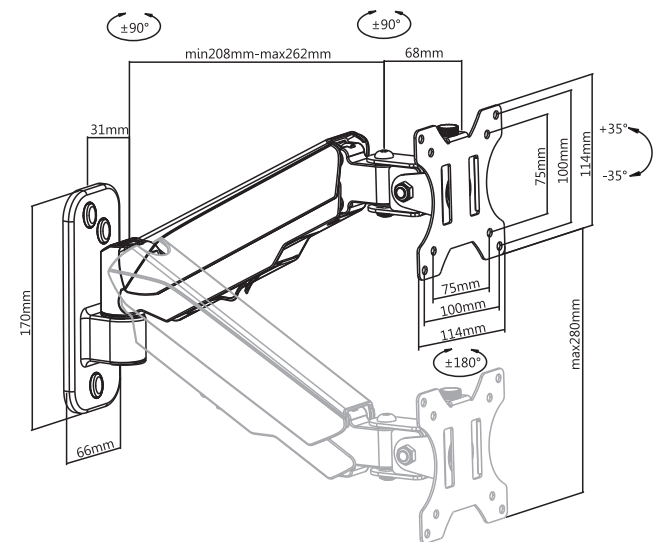

Installation manual

M Monitormount Wall Basic Single

EAN: 7350105210013

- Ⓜ Installation Manual
- Ⓜ تېپىش ئۆلچىمى
- Ⓜ Instalační manuál
- Ⓜ Installationsmanual
- Ⓜ Installationsanleitung
- Ⓜ Paigaldusjuhend
- Ⓜ Οδηγίες εγκατάστασης
- Ⓜ Manual de instalación
- Ⓜ Asennusohje
- Ⓜ Installation Manual
- Ⓜ הנקחה ירידה
- Ⓜ Szerelési kézikönyv
- Ⓜ Manuale di installazione
- Ⓜ 取り付け説明書
- Ⓜ 설치 설명서
- Ⓜ Montavimo instrukcija
- Ⓜ Uzstādīšanas rokasgrāmata
- Ⓜ Installatie handleiding
- Ⓜ Installasjonshåndbok
- Ⓜ Instrukcja instalacji
- Ⓜ Manual de instalação
- Ⓜ Manual de instalare
- Ⓜ Инструкция по установке
- Ⓜ Inštalčný manuál
- Ⓜ Navodila za montažo
- Ⓜ Installationsmanual
- Ⓜ Montaj kılavuzu
- Ⓜ 安装手册