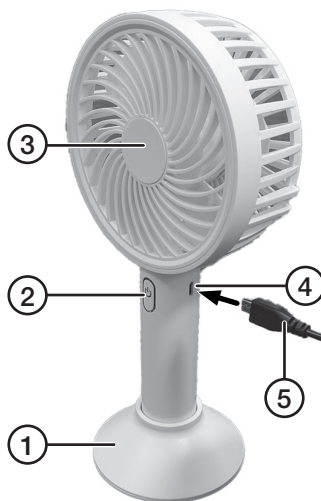

Oppladbar håndvifte

Art.nr. 36-8667
36-8727

Modell YD-FS01
YD-FS01

Les gjennom hele bruksanvisningen før produktet tas i bruk, og ta vare på den for fremtidig bruk. Vi tar forbehold om eventuelle feil i tekst og bilder, samt endringer av tekniske data. Ved tekniske problemer eller spørsmål, ta kontakt med vårt kundesenter.

Sikkerhet

- Forlat aldri produktet uten tilsyn når det er i bruk, spesielt ikke når det er barn og/eller kjæledyr i nærheten.
- Forsøk aldri å reparere viften selv. Eventuelle reparasjoner skal utføres av kvalifiserte fagpersoner.
- Senk aldri viften ned i vann eller annen væske. Hold aldri produktet under rennende vann.
- Viften er kun beregnet for innendørs bruk.
- Produktet må holdes på god avstand fra åpen ild og andre varmekilder. Utsett det ikke for ekstreme temperaturer, støv, direkte sollys, fuktighet eller vannsprut.
- Produktet er kun beregnet for normal bruk i hjemmet, og på en slik måte som beskrives i denne bruksanvisningen.
- Du må ikke åpne viftens deksel. Stikk ikke gjenstander inn i viftens åpninger eller inn gjennom gitteret.
- Trekk støpselet ut av stikkkontakten før service og vedlikehold.
- La aldri barn leke med viften.
- Barn og eldre personer bør ikke utsettes for kald luft i lengre tid av gangen.
- Utsett ikke batteriet for ekstrem varme eller direkte sollys.
- Batteriet er ikke utskiftbart.

Knapper og funksjoner

1. Bordstøtte
2. På/av, velg mellom tre hastigheter, LED-indikator
3. Vifte
4. Micro-USB-inngang for lading
5. USB-kabel (medfølger)

Bruk

Viften har tre hastighetsinnstillinger. Trykk på , LED-indikatoren lyser og viften starter med lav hastighet. Trykk gjentatte ganger for å justere til middels og høy hastighet, og trykk deretter en gang til få å skru av viften helt.

Lading

Viften varsler ikke når batteriet er tomt. Når batteriet er tomt skrus viften av. Plugg USB-kontakten i USB-porten og til en valgfri USB-lader. LED-indikatoren lyser rødt under opplading og grønt når batteriet er fulladet.

Avfallshåndtering

Dette symbolet betyr at produktet ikke må kastes sammen med øvrig husholdningsavfall. Dette gjelder i hele EØS. For å forebygge eventuelle skader på helse og miljø som følge av feil håndtering av avfall, skal produktet leveres til gjenvinning, slik at materialet blir tatt hånd om på en tilfredsstillende måte. Benytt eksisterende systemer for returhåndtering eller kontakt forhandler når produktet skal kasseres. De vil ta hånd om produktet på en miljømessig forsvarelig måte.

Spesifikasjoner

Innebygd batteri	1200 mAh Li-Ion 3,7 V
Ladetid	ca. 3 timer
Driftstid	ca. 1,5 time ved høy hastighet ca. 5 timer ved lav hastighet
Mål	110 × 222 × 43 mm